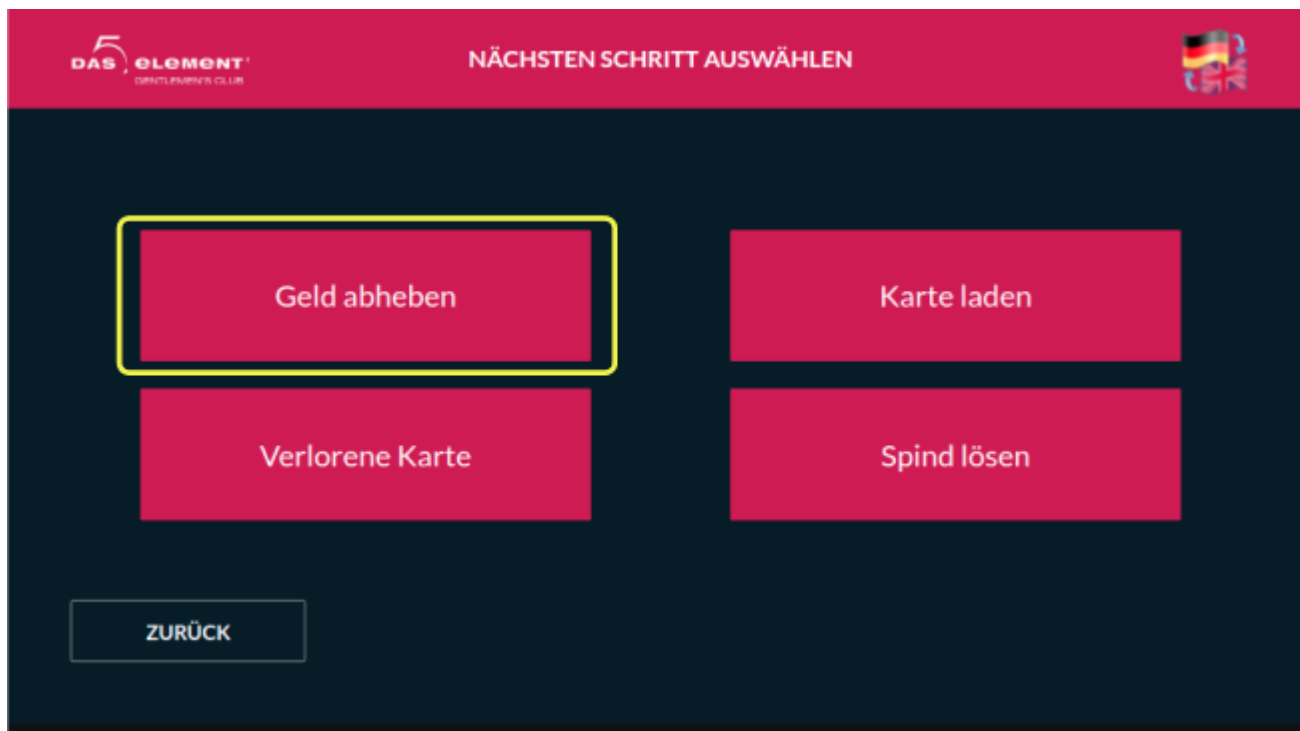

withdr-1.png

withdr-1.png

- Datei
- Dateiversionen
- Dateiverwendung
- Metadaten

Es ist keine höhere Auflösung vorhanden.


9

Dateiversionen

withdr-1.png

Dateiverwendung

Die folgenden 2 Seiten verwenden diese Datei:

- [KAMBERI GROUP EN](#)
- [KAMBERI GROUP EN/en](#)

Metadaten

Diese Datei enthält weitere Informationen, die in der Regel von der Digitalkamera oder dem verwendeten Scanner stammen. Durch nachträgliche Bearbeitung der Originaldatei können einige Details verändert worden sein.