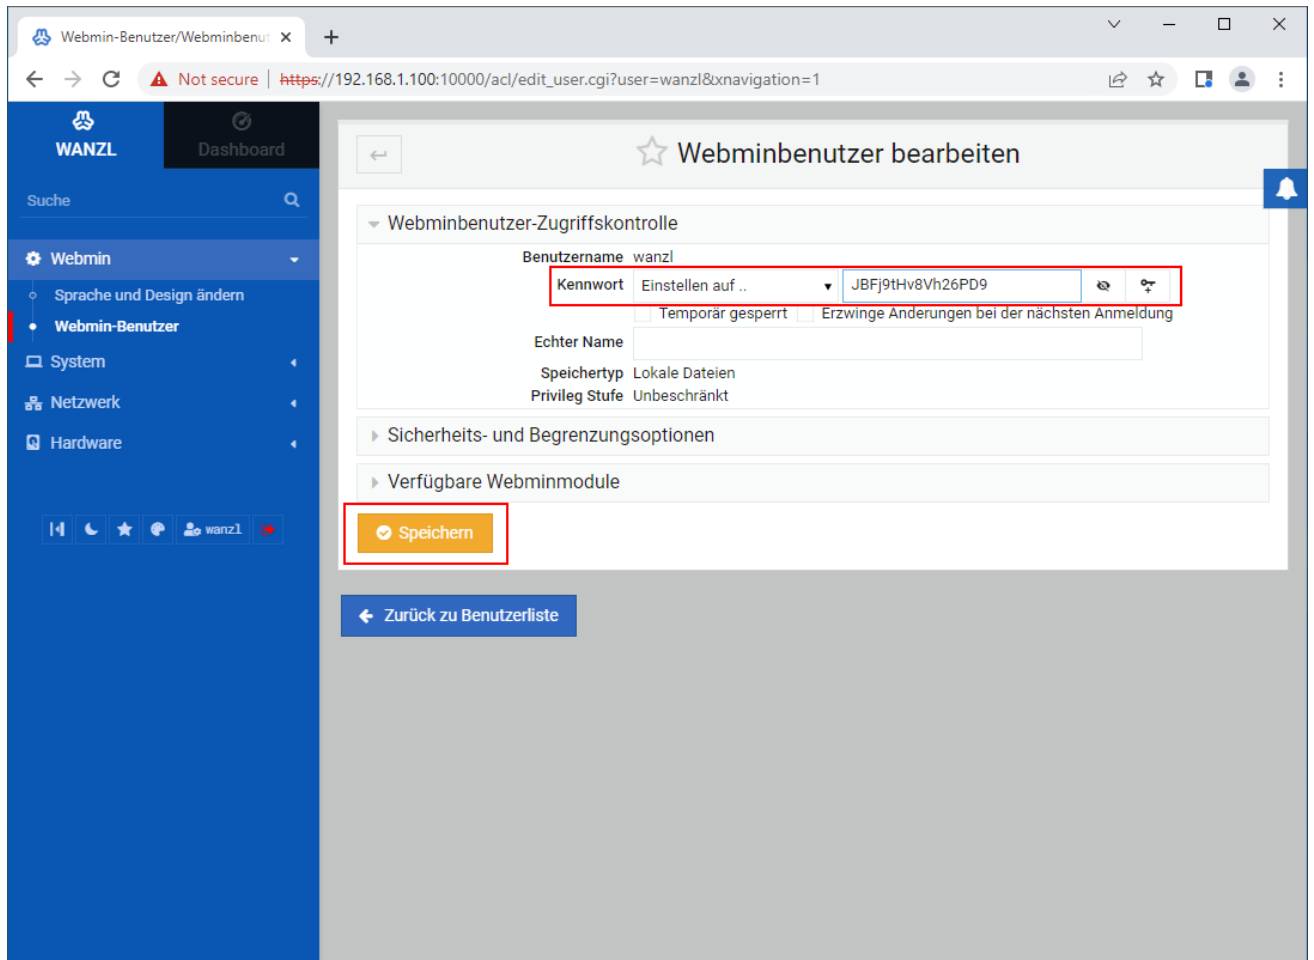

## webmin-de-webmin-benutzer-passwort.png

- Datei
- Dateiversionen
- Dateiverwendung
- Metadaten


## Dateiversionen

---

Klicken Sie auf einen Zeitpunkt, um diese Version zu laden.

	Version vom	Vorschau bild	Maße	Benutzer	Kommentar
aktuell	10:13, 12. Apr. 20		1.087 × 803 (69 KB)	Exbod ( <a href="#">Diskussion</a>   <a href="#">Beiträge</a> )	