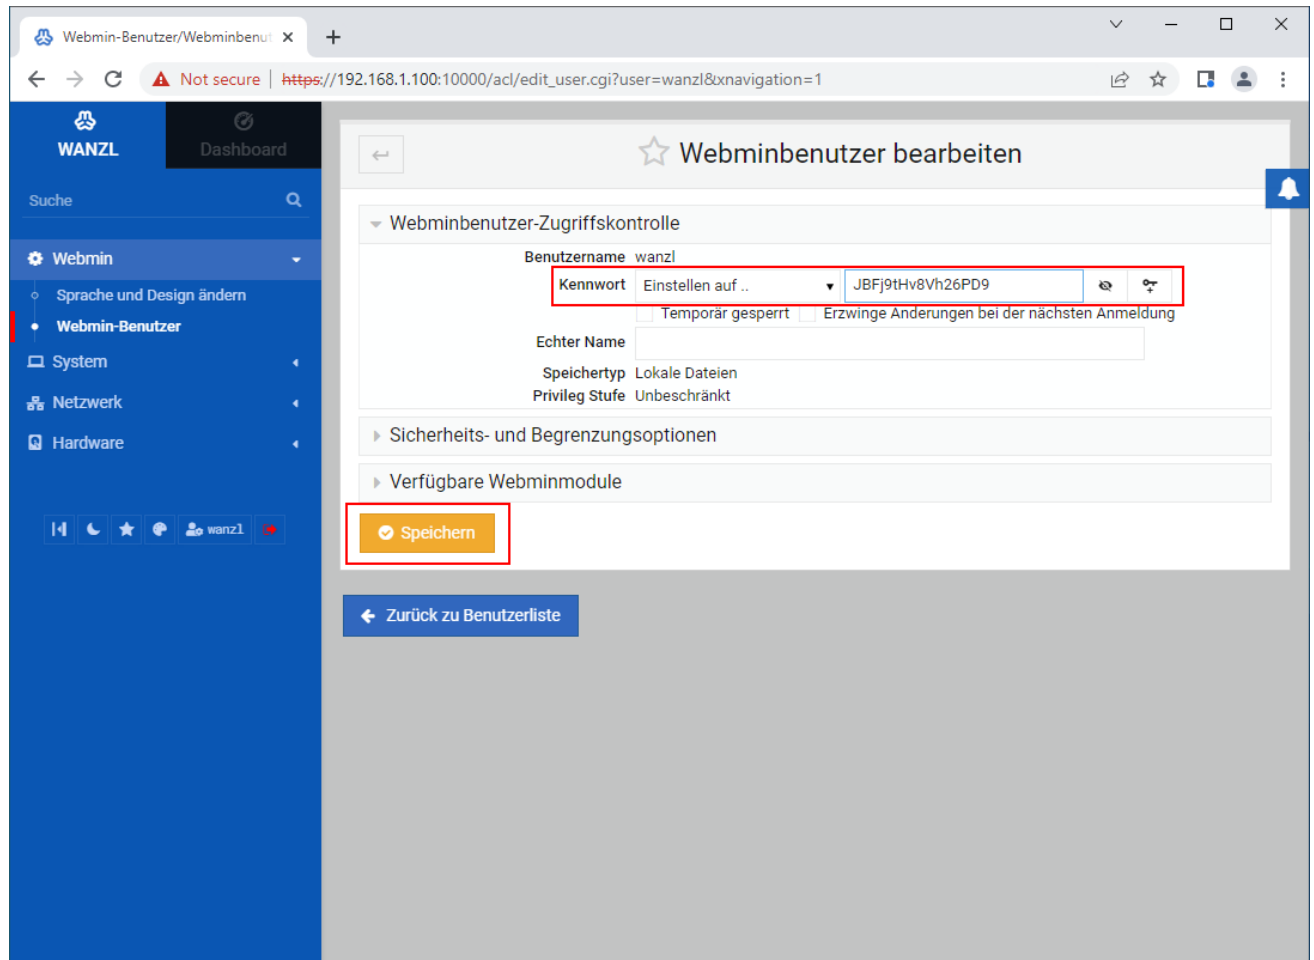

## webmin-de-webmin-benutzer-password.png

- Datei
- Dateiversionen
- Dateiverwendung
- Metadaten
