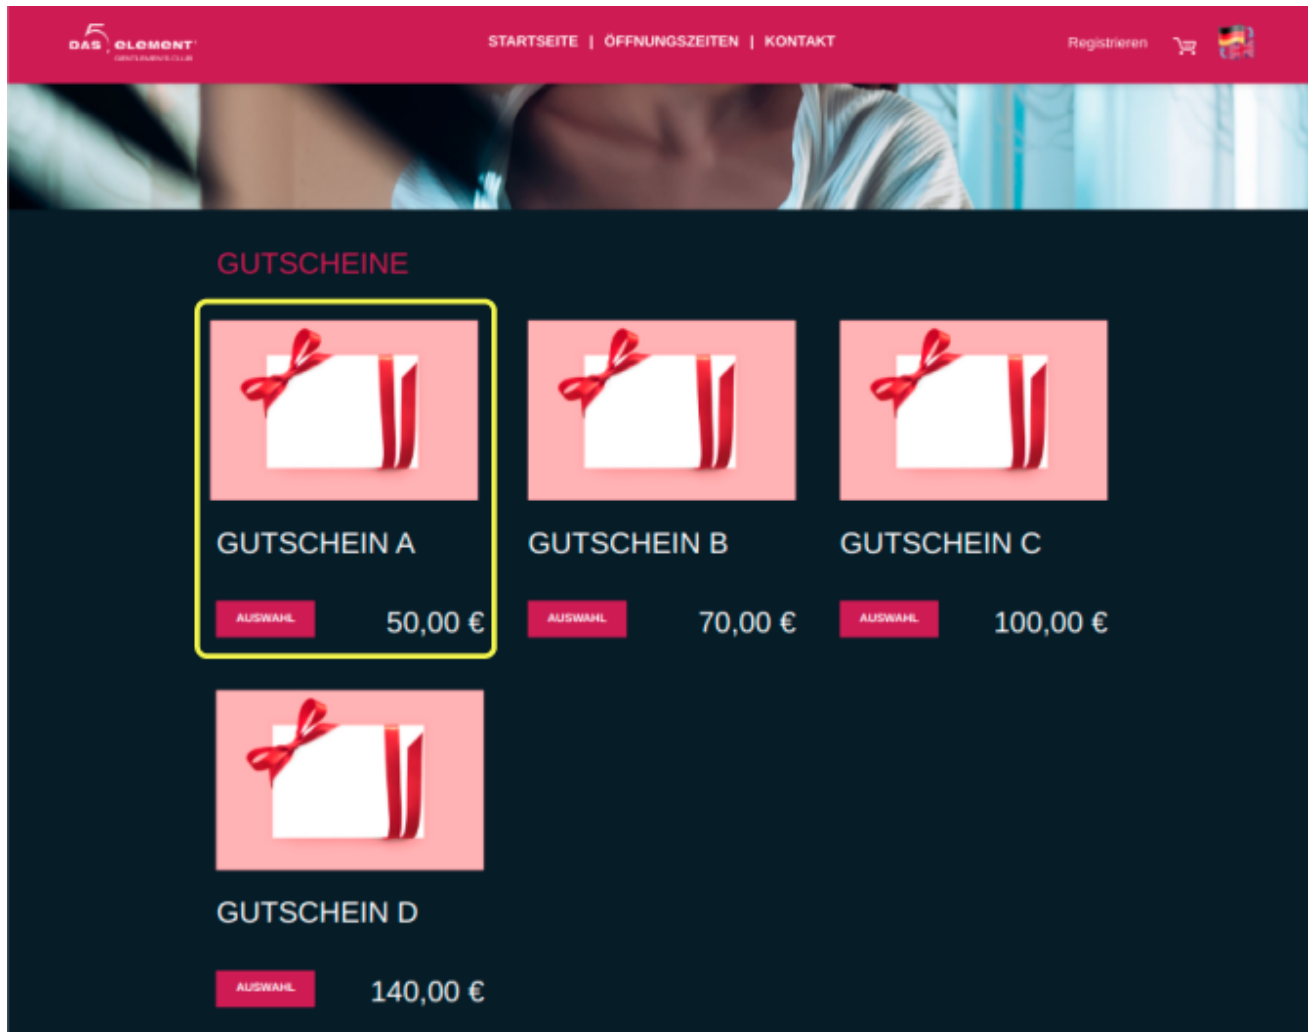

web-1.png

web-1.png

- Datei
- Dateiversionen
- Dateiverwendung
- Metadaten

Es ist keine höhere Auflösung vorhanden.


web shop select card

Dateiversionen

Klicken Sie auf einen Zeitpunkt, um diese Version zu laden.

web-1.png

| | Version vom | Vorschau bild | Maße | Benutzer | Kommentar |
|---------|---------------------|---|--------------------|-----------|---|
| aktuell | 10:22, 2. Feb. 2024 |  | 666 × 529 (103 KB) | tkachenko | (Diskussion Beiträge) |

- Du kannst diese Datei nicht überschreiben.

Dateiverwendung

Die folgenden 2 Seiten verwenden diese Datei:

- [KAMBERI GROUP EN](#)
- [KAMBERI GROUP EN/en](#)

Metadaten

Diese Datei enthält weitere Informationen, die in der Regel von der Digitalkamera oder dem verwendeten Scanner stammen. Durch nachträgliche Bearbeitung der Originaldatei können einige Details verändert worden sein.