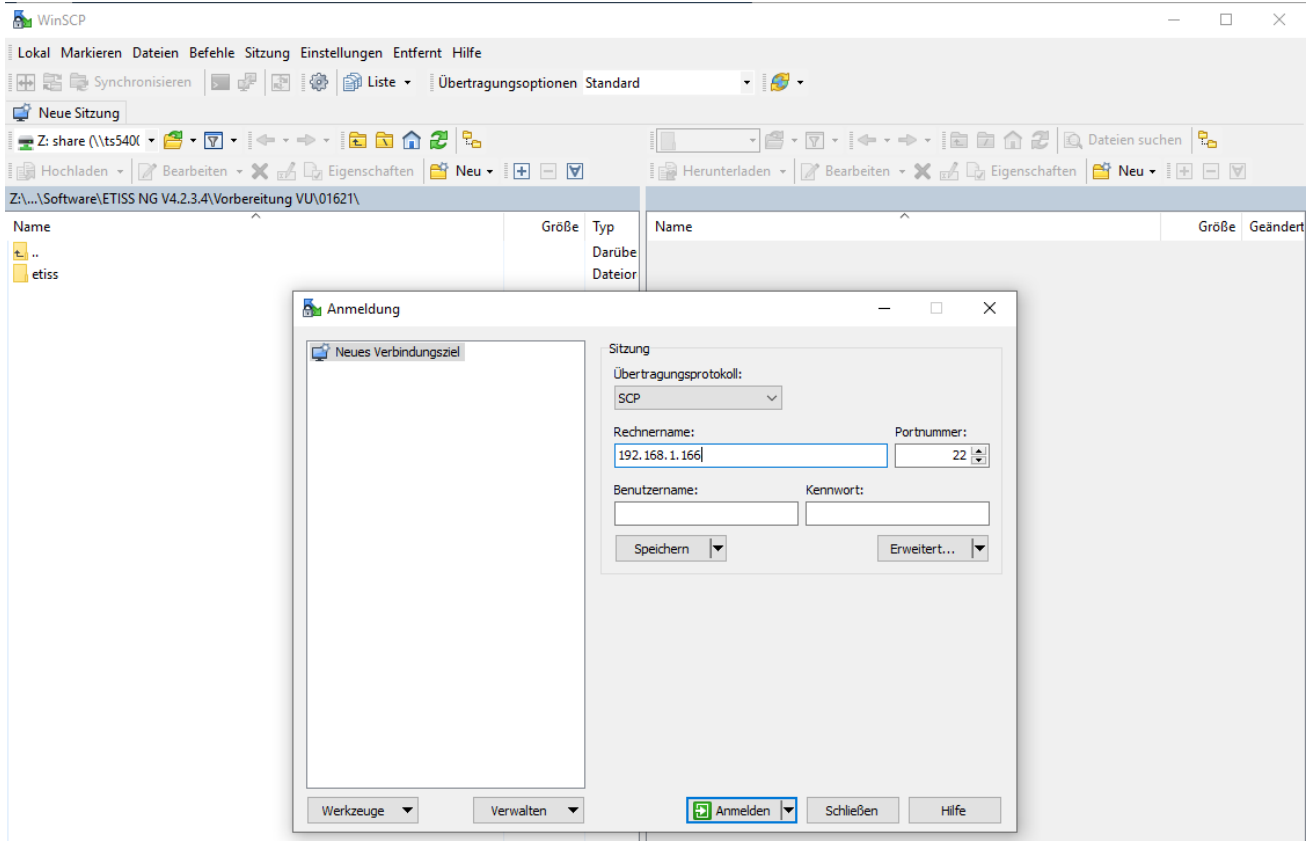

step3 install etissvu software Bild 2.png

- Datei
- Dateiversionen
- Dateiverwendung
- Metadaten
