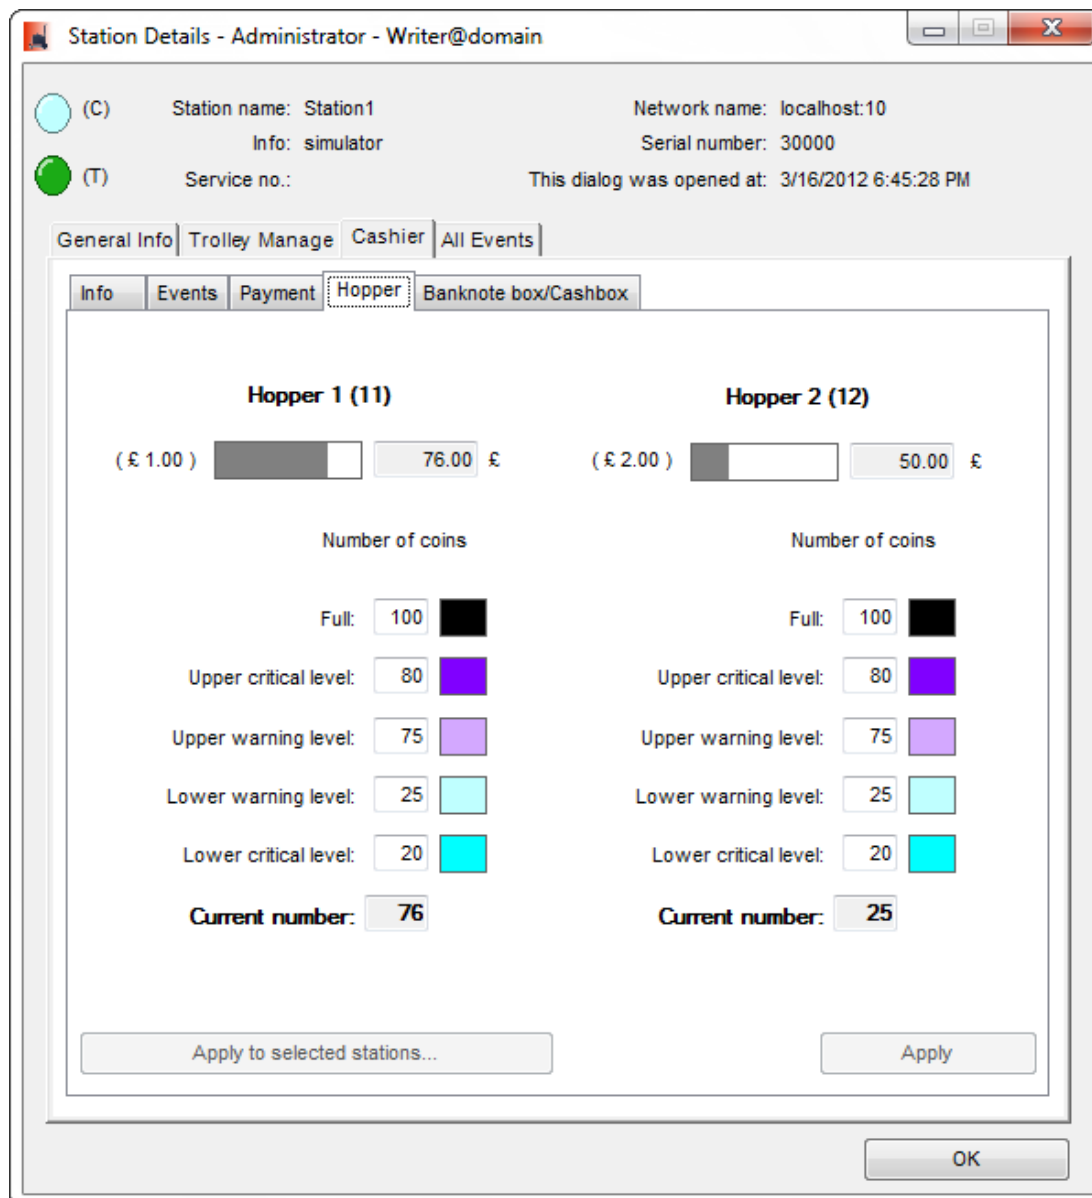

## station-details-cashier-hopper.png

- Datei
- Dateiversionen
- Dateiverwendung
- Metadaten


## Dateiversionen

Klicken Sie auf einen Zeitpunkt, um diese Version zu laden.

	Version vom	Vorschaubild	Maße	Benutzer	Kommentar
aktuell	08:25, 19. Aug. 2024		600 × 655 (30 KB)	Brothermel	( <a href="#">Diskussion</a>   <a href="#">Beiträge</a> )

## Metadaten

Diese Datei enthält weitere Informationen, die in der Regel von der Digitalkamera oder dem verwendeten Scanner stammen. Durch nachträgliche Bearbeitung der Originaldatei können einige Details verändert worden sein.

**Horizontale Auflösung** 37,78 dpc

**Vertikale Auflösung** 37,78 dpc

**Software** ■ Paint.NET v3.5.10