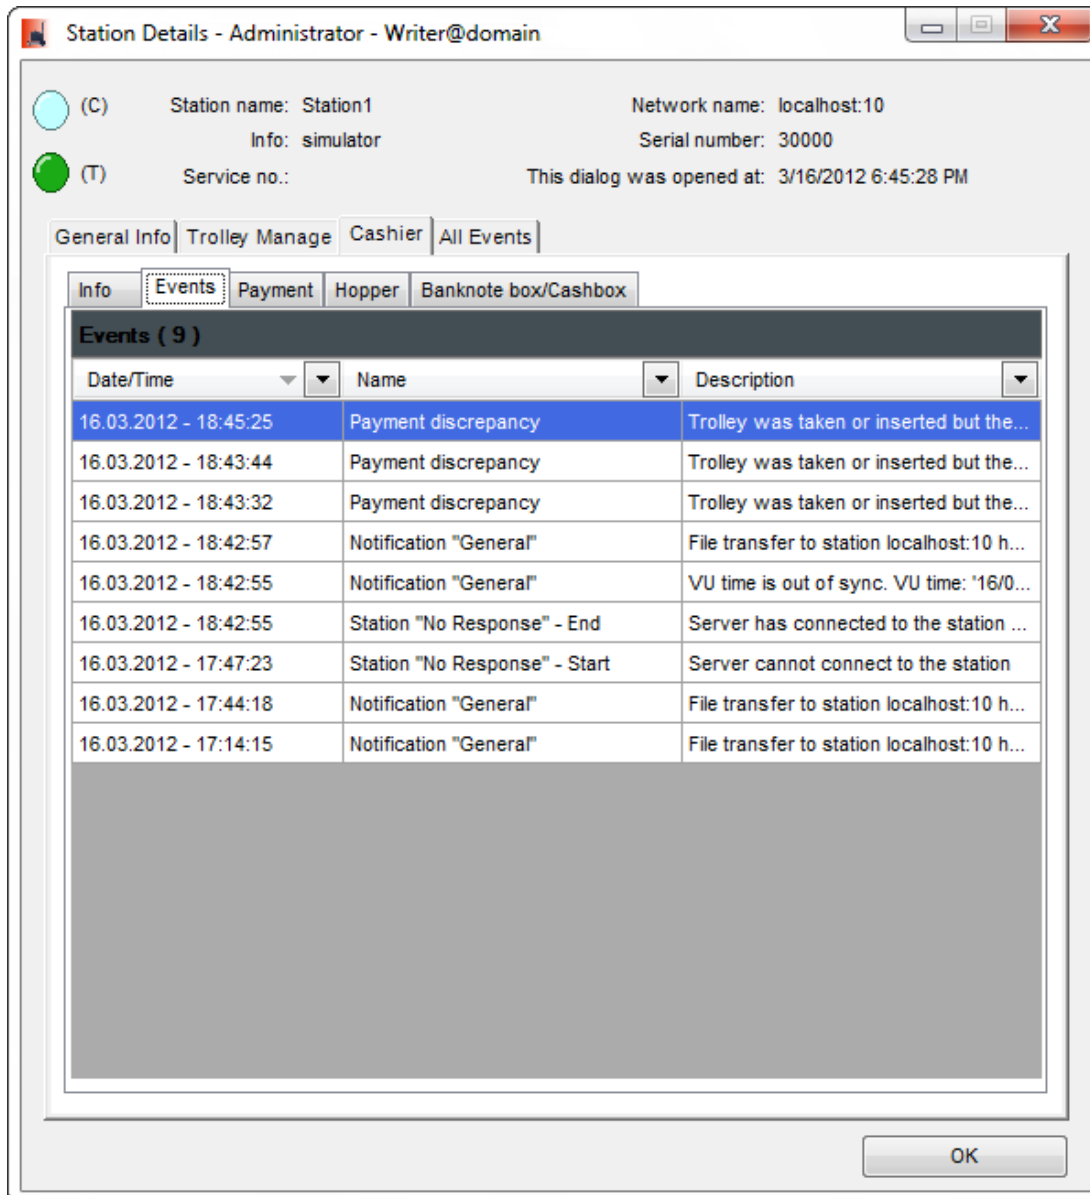

station-details-cashier-events.png

- Datei
- Dateiversionen
- Dateiverwendung
- Metadaten


- Du kannst diese Datei nicht überschreiben.

Dateiverwendung

Die folgende Seite verwendet diese Datei:

- [Backend Frontend ~ ETISS NG ~ client user manual](#)

Metadaten

Diese Datei enthält weitere Informationen, die in der Regel von der Digitalkamera oder dem verwendeten Scanner stammen. Durch nachträgliche Bearbeitung der Originaldatei können einige Details verändert worden sein.