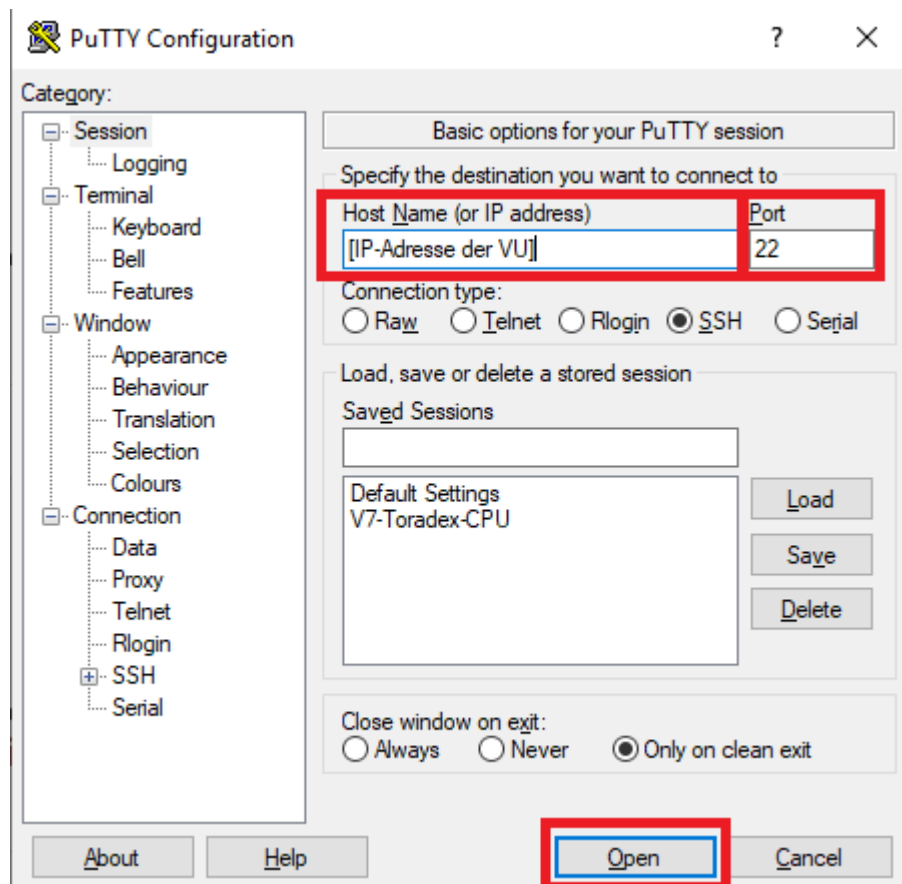

ssh connection putty.png

- Datei
- Dateiversionen
- Dateiverwendung
- Metadaten

Es ist keine höhere Auflösung vorhanden.


Dateiversionen

Klicken Sie auf einen Zeitpunkt, um diese Version zu laden.

ssh connection putty.png

	Version vom	Vorschau bild	Maße	Benutzer	Kommentar
aktuell	10:54, 27. Aug. 20		452 x 441 (22 KB)	Brothermel	(Diskussion Beiträge)