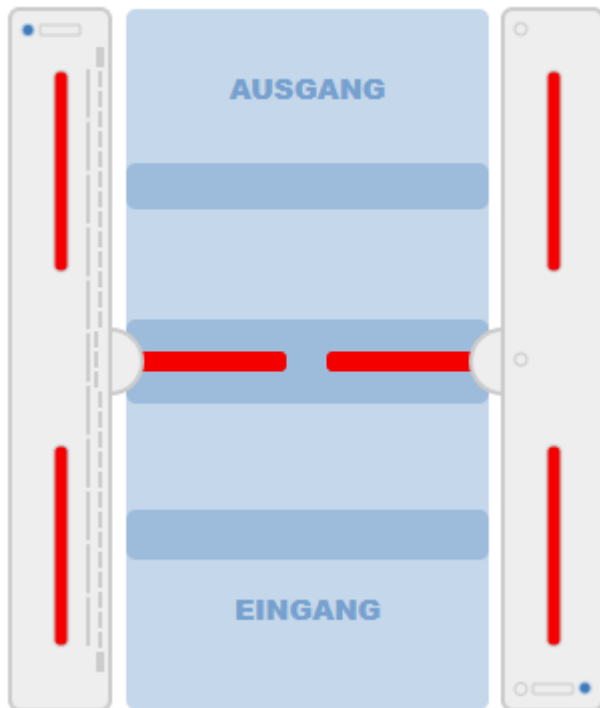

sperre total.png

sperre total.png

- Datei
- Dateiversionen
- Dateiverwendung
- Metadaten

Es ist keine höhere Auflösung vorhanden.


sperre total

Dateiversionen

Klicken Sie auf einen Zeitpunkt, um diese Version zu laden.

	Version vom	Vorschau bild	Maße	Benutzer	Kommentar
aktuell	15:39, 16. Mai 2024		305 × 358 (9 KB)	Rehlert (Diskussion Beiträge)	

- Du kannst diese Datei nicht überschreiben.

sperre total.png

Dateiverwendung

Die folgende Seite verwendet diese Datei:

- [Gate ~ FMCU ~ Inbetriebnahme](#)

Metadaten

Diese Datei enthält weitere Informationen, die in der Regel von der Digitalkamera oder dem verwendeten Scanner stammen. Durch nachträgliche Bearbeitung der Originaldatei können einige Details verändert worden sein.

Horizontale Auflösung	37,79 dpc
Vertikale Auflösung	37,79 dpc