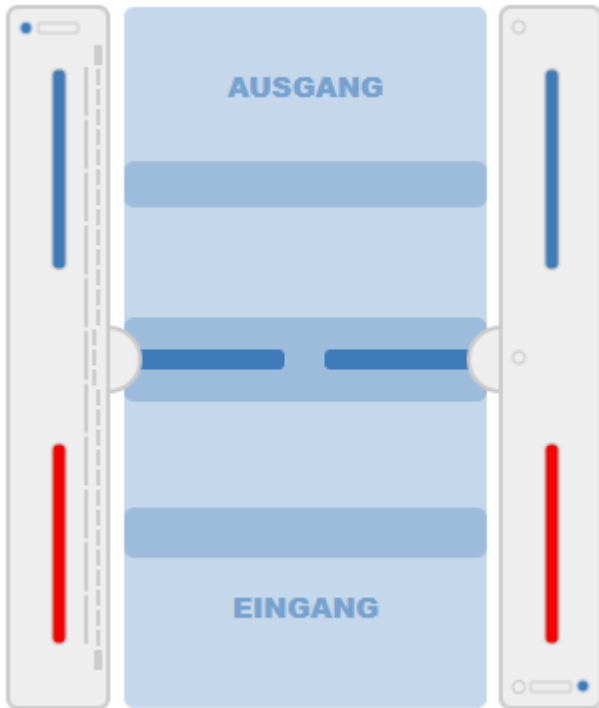

## sperre eingang.png

- Datei
- Dateiversionen
- Dateiverwendung
- Metadaten

Es ist keine höhere Auflösung vorhanden.


sperre eingang

## Dateiversionen

Klicken Sie auf einen Zeitpunkt, um diese Version zu laden.

	Version vom	Vorschaubild	Maße	Benutzer	Kommentar
aktuell	15:38, 16. Mai 2024		309 × 360 (8 KB)	Rehler (Diskussion   Beiträge)	