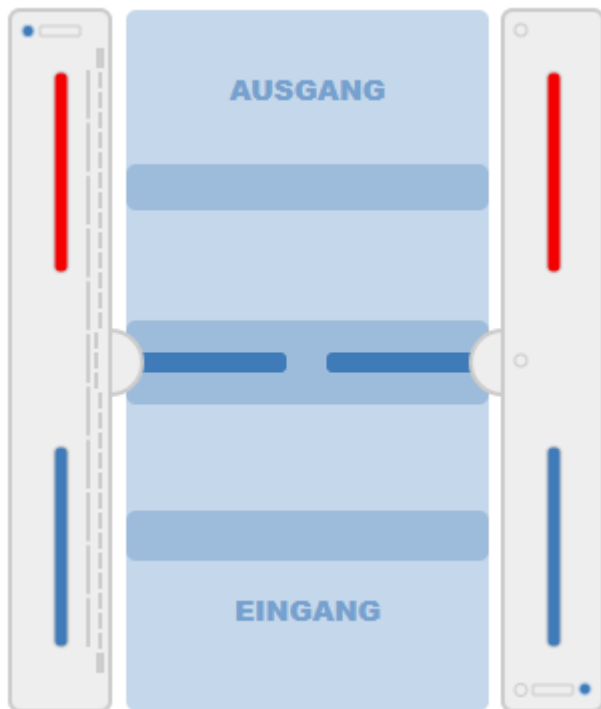

sperre ausgang.png

- Datei
- Dateiversionen
- Dateiverwendung
- Metadaten

Es ist keine höhere Auflösung vorhanden.


sperre ausgang

Dateiversionen

Klicken Sie auf einen Zeitpunkt, um diese Version zu laden.

	Version vom	Vorschau bild	Maße	Benutzer	Kommentar
aktuell	15:38, 16. Mai 2024		307 × 358 (8 KB)	Rehlert (Diskussion Beiträge)	

- Du kannst diese Datei nicht überschreiben.

Dateiverwendung

Die folgende Seite verwendet diese Datei:

- [Gate ~ FMCU ~ Inbetriebnahme](#)

Metadaten

Diese Datei enthält weitere Informationen, die in der Regel von der Digitalkamera oder dem verwendeten Scanner stammen. Durch nachträgliche Bearbeitung der Originaldatei können einige Details verändert worden sein.

Horizontale Auflösung	37,79 dpc
Vertikale Auflösung	37,79 dpc