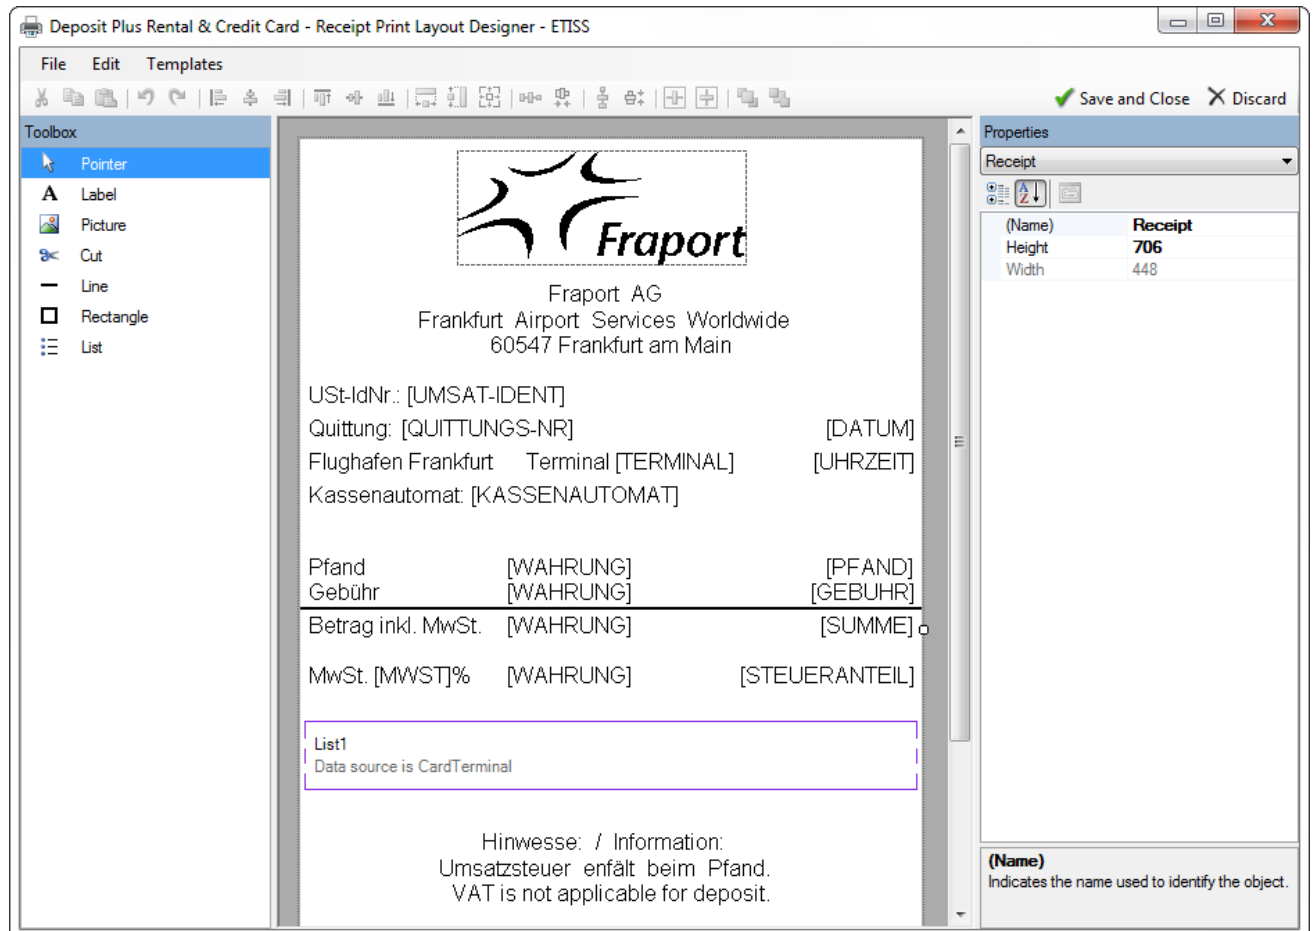

print-designer.png

- Datei
- Dateiversionen
- Dateiverwendung
- Metadaten


Dateiversionen

Klicken Sie auf einen Zeitpunkt, um diese Version zu laden.

	Version vom	Vorschau bild	Maße	Benutzer	Kommentar
aktuell	10:27, 19. Aug. 20		938 × 673 (55 KB)	Brothermel (Diskussion Beiträge)	

- Du kannst diese Datei nicht überschreiben.

Dateiverwendung

Die folgende Seite verwendet diese Datei:

- [Backend Frontend ~ ETISS NG ~ client user manual](#)

Metadaten

Diese Datei enthält weitere Informationen, die in der Regel von der Digitalkamera oder dem verwendeten Scanner stammen. Durch nachträgliche Bearbeitung der Originaldatei können einige Details verändert worden sein.

Horizontale Auflösung	37,79 dpc
Vertikale Auflösung	37,79 dpc