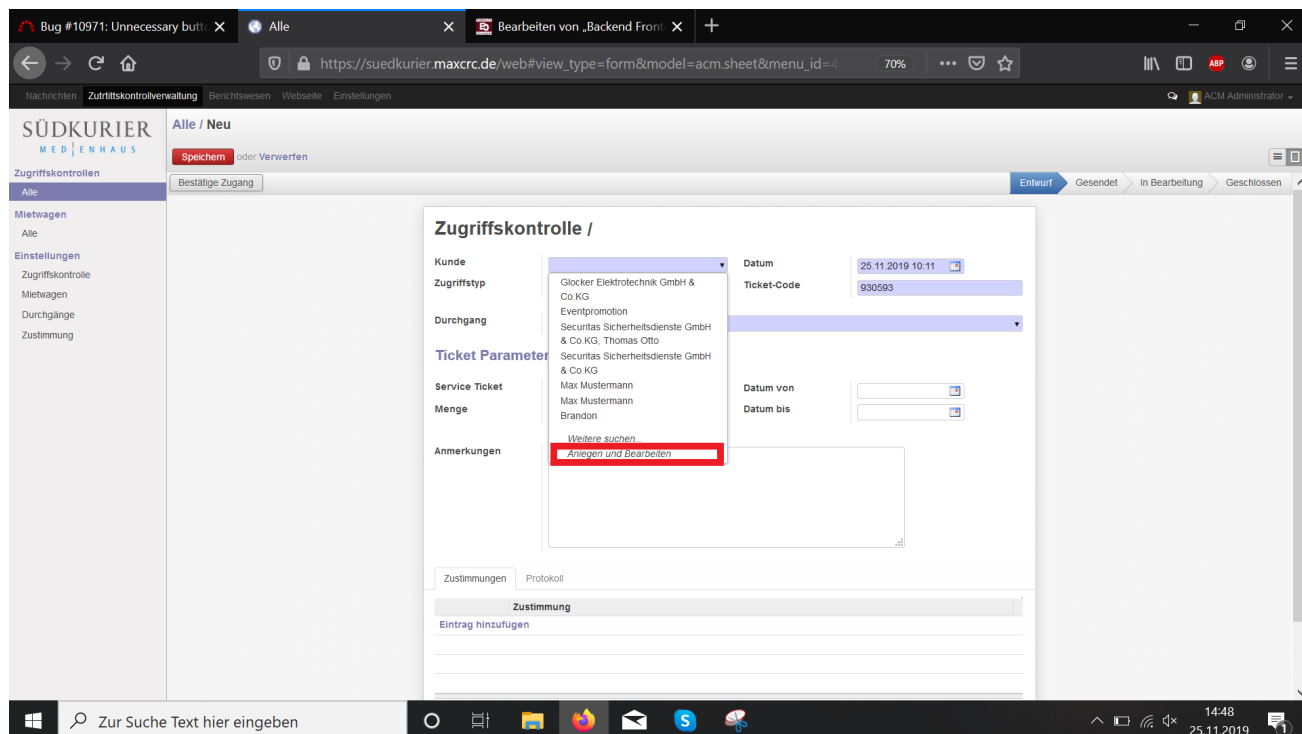

neuen Kunden erstellen.png

- Datei
- Dateiversionen
- Dateiverwendung
- Metadaten
