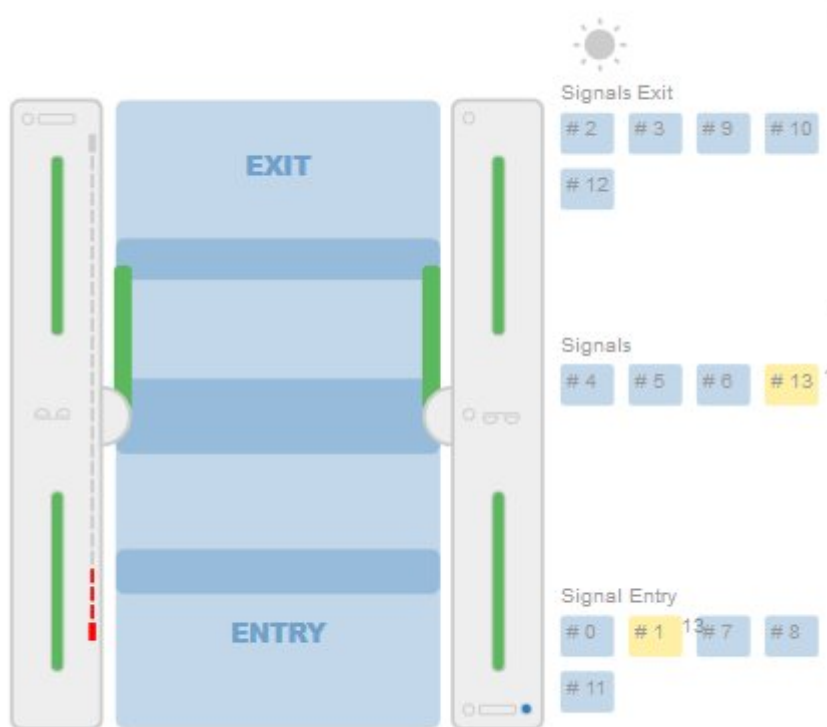

## lightbar check 0.png

- Datei
- Dateiversionen
- Dateiverwendung

Es ist keine höhere Auflösung vorhanden.


lightbar\_check\_0

## Dateiversionen

Klicken Sie auf einen Zeitpunkt, um diese Version zu laden.

	Version vom	Vorschau bild	Maße	Benutzer	Kommentar
aktuell	17:30, 9. Nov. 2024		439 × 405 (78 KB)	Rehlert ( <a href="#">Diskussion</a>   <a href="#">Beiträge</a> )	