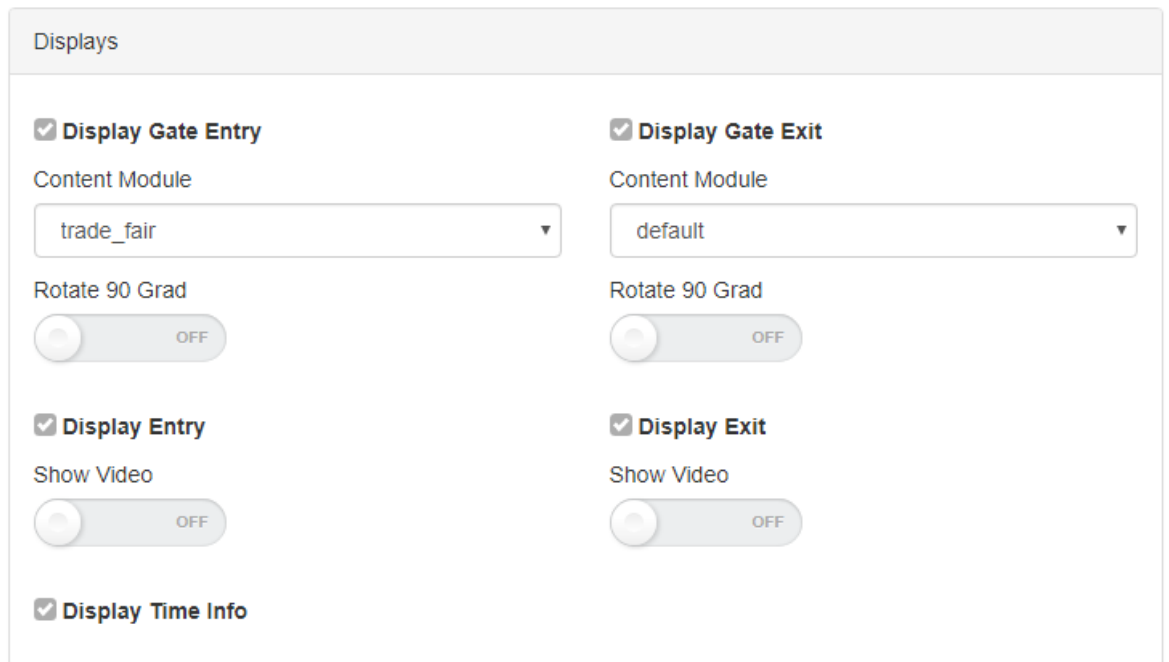

gg-displays.png

- Datei
- Dateiversionen
- Dateiverwendung
- Metadaten

Facility Management Control Unit (v2.4-88-gf5bd36c-dirty)


gg-displays

Dateiversionen

Klicken Sie auf einen Zeitpunkt, um diese Version zu laden.

	Version vom	Vorschau	Maße	Benutzer	Kommentar
aktuell	23:29, 5. Dez. 201		811 × 463 (18 KB)	Rehlert	Diskussion Beiträge

- Du kannst diese Datei nicht überschreiben.

gg-displays.png

Dateiverwendung

Diese Datei wird auf keiner Seite verwendet.

Metadaten

Diese Datei enthält weitere Informationen, die in der Regel von der Digitalkamera oder dem verwendeten Scanner stammen. Durch nachträgliche Bearbeitung der Originaldatei können einige Details verändert worden sein.

Horizontale Auflösung	37,79 dpc
Vertikale Auflösung	37,79 dpc
Software	■ paint.net 4.0.17