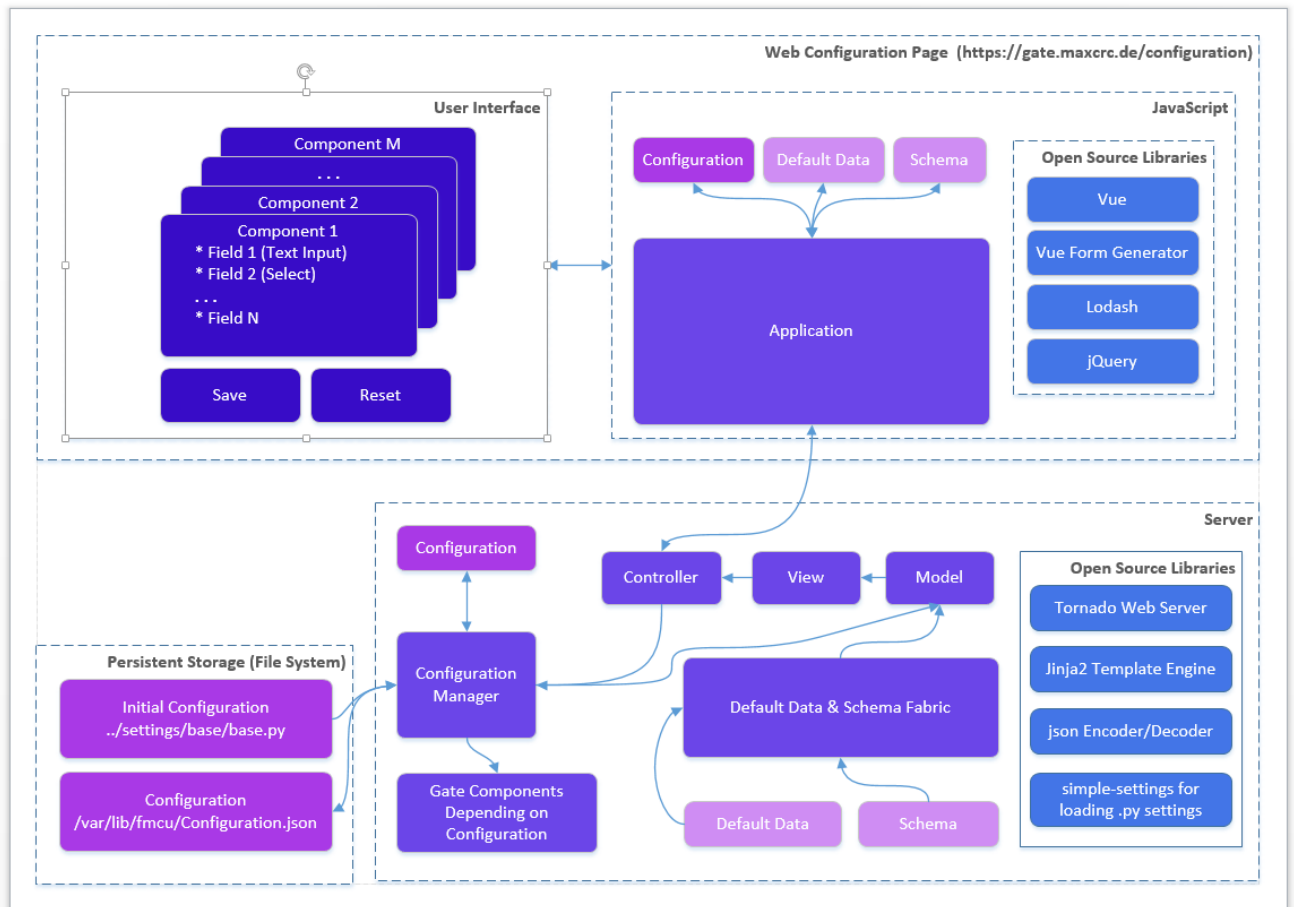

gg-architecture-configuration-management.png

- Datei
- Dateiversionen
- Dateiverwendung
- Metadaten


gg-architecture-configuration-management

Dateiversionen

Klicken Sie auf einen Zeitpunkt, um diese Version zu laden.

| | Version vom | Vorschaubild | Maße | Benutzer | Kommentar |
|---------|--------------------|---|----------------------|------------------------------|-----------|
| aktuell | 23:40, 5. Dez. 201 |  | 1.150 × 815 (107 KB) | lert (Diskussion Beiträge) | |

- Du kannst diese Datei nicht überschreiben.

Dateiverwendung

Diese Datei wird auf keiner Seite verwendet.

Metadaten

Diese Datei enthält weitere Informationen, die in der Regel von der Digitalkamera oder dem verwendeten Scanner stammen. Durch nachträgliche Bearbeitung der Originaldatei können einige Details verändert worden sein.

| | |
|------------------------------|--------------------|
| Horizontale Auflösung | 37,79 dpc |
| Vertikale Auflösung | 37,79 dpc |
| Software | ■ paint.net 4.0.17 |