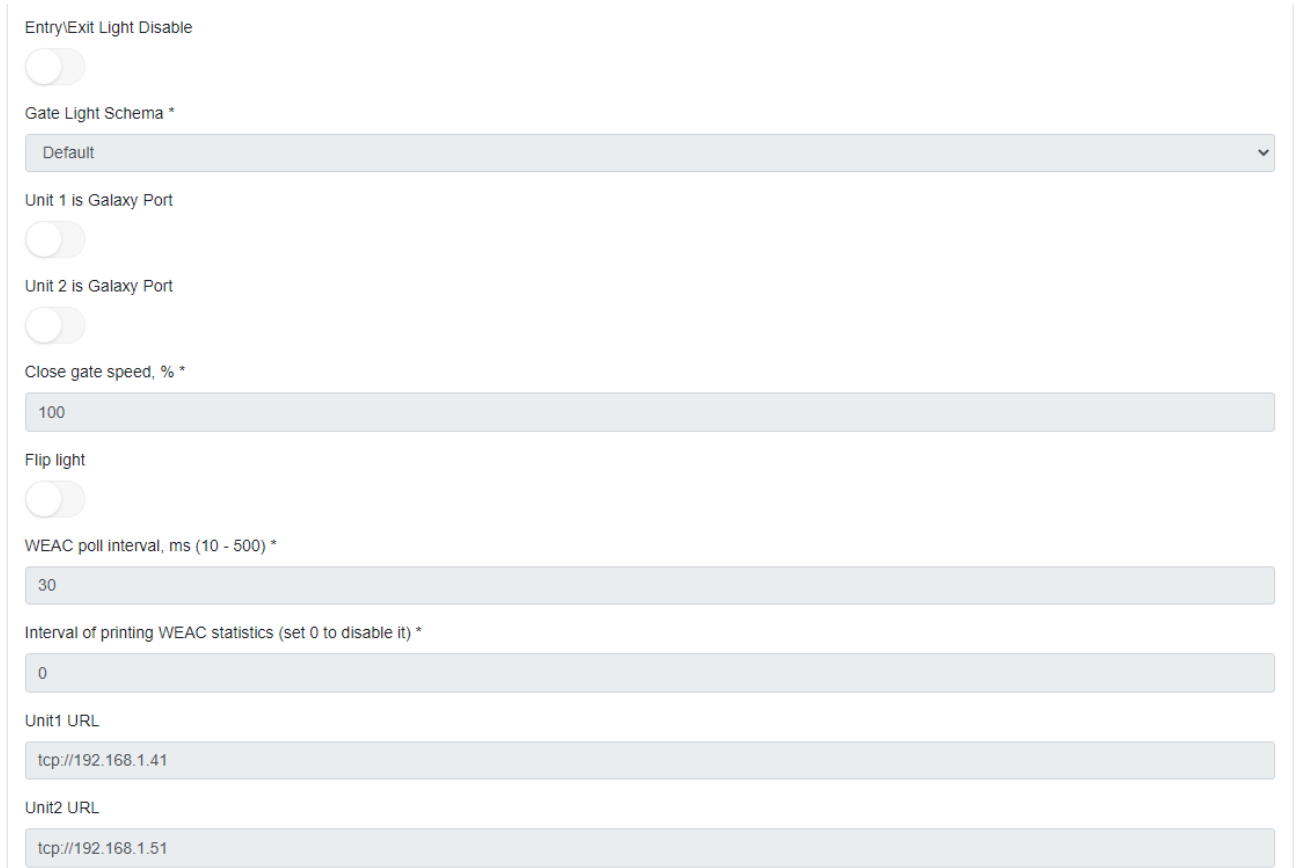

## gates-settings-1-en.png

- Datei
- Dateiversionen
- Dateiverwendung
- Metadaten


## Dateiversionen

Klicken Sie auf einen Zeitpunkt, um diese Version zu laden.

	Version vom	Vorschaubild	Maße	Benutzer	Kommentar
aktuell	20:57, 26. Apr. 20		1.122 × 753 (13 KB)	riter	<a href="#">Diskussion</a>   <a href="#">Beiträge</a>