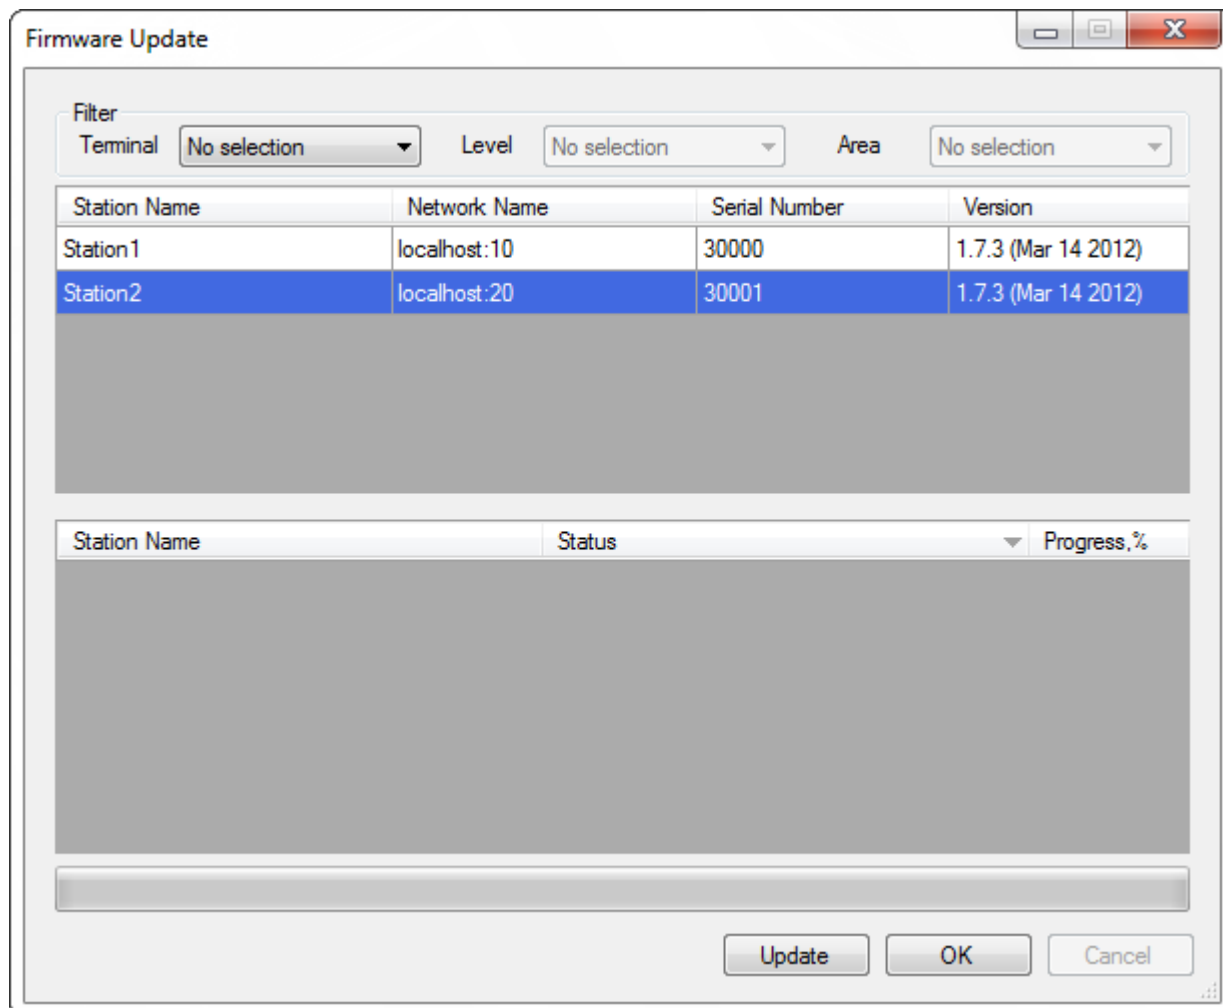

firmware-update-dialog.png

- Datei
- Dateiversionen
- Dateiverwendung
- Metadaten

Es ist keine höhere Auflösung vorhanden.


Dateiversionen

Klicken Sie auf einen Zeitpunkt, um diese Version zu laden.

	Version vom	Vorschau bild	Maße	Benutzer	Kommentar
aktuell	07:59, 19. Aug. 20		613 × 504 (23 KB)	Brothermel (Diskussion Beiträge)	

Horizontale Auflösung 37,79 dpc
Vertikale Auflösung 37,79 dpc