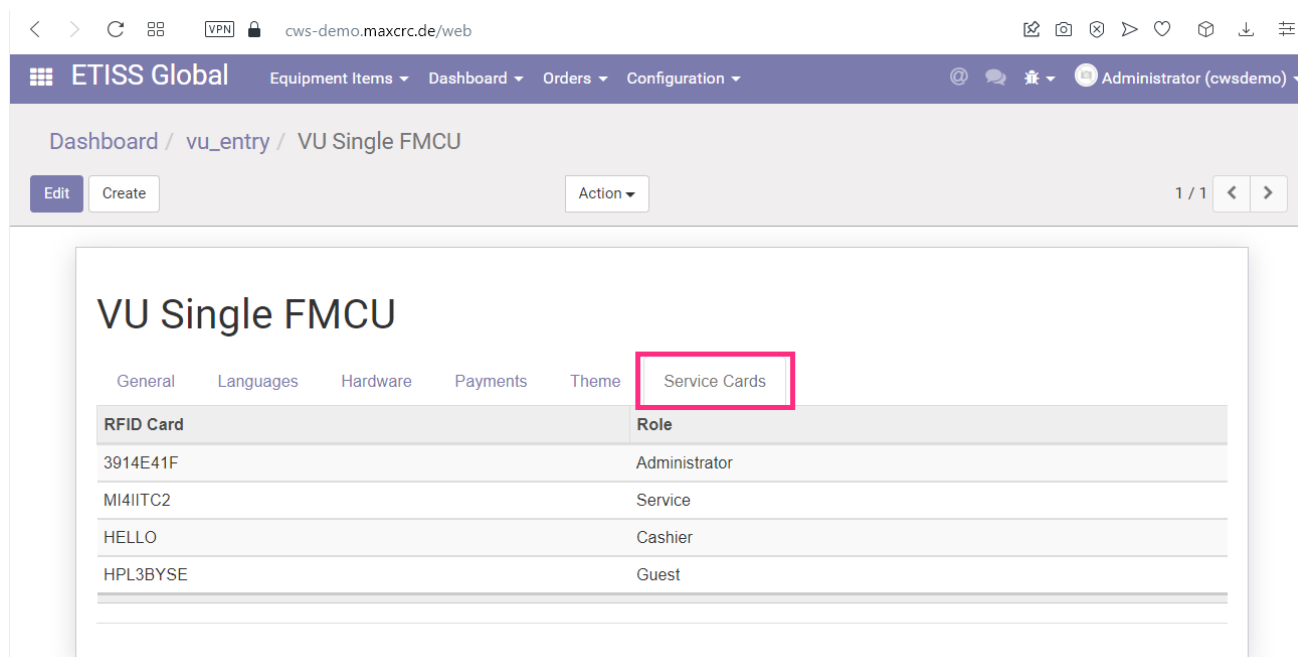

# etiss-global-service-cards.png

- Datei
- Dateiversionen
- Dateiverwendung
