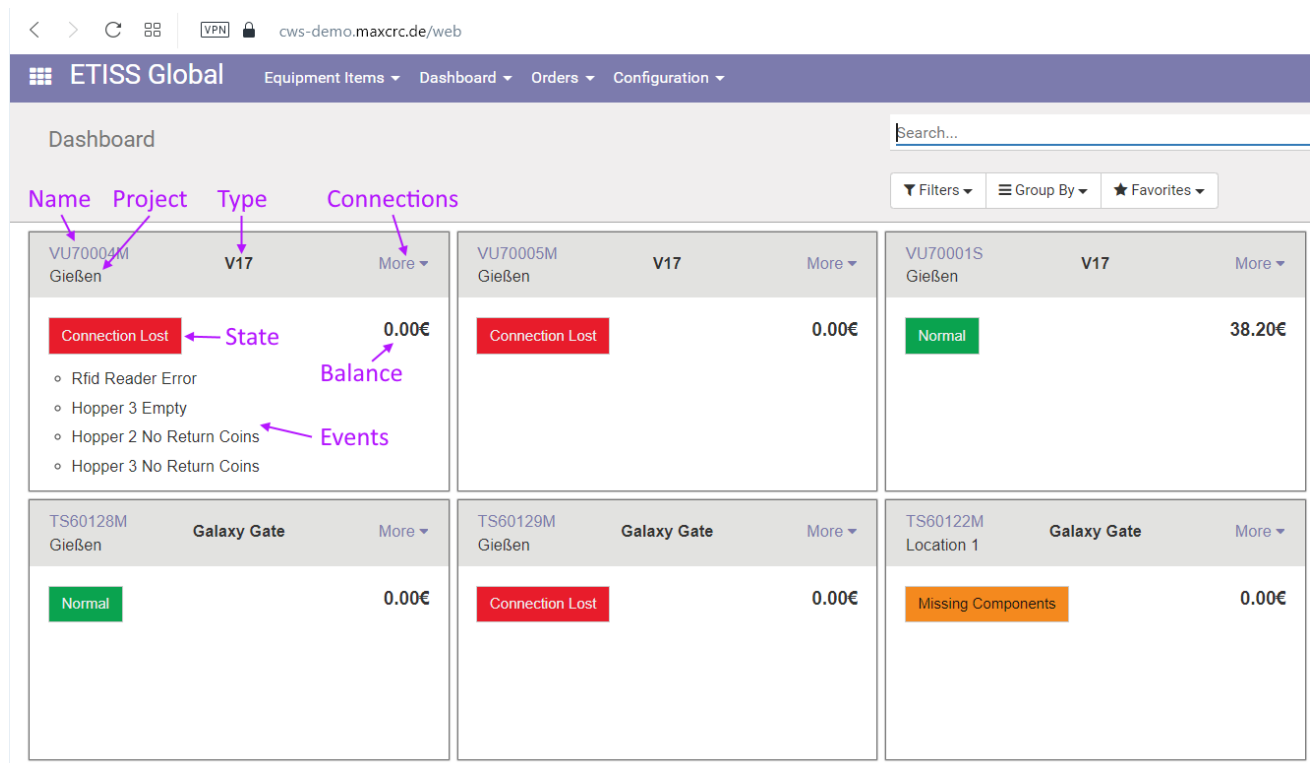

etiss-global-dashboard-elements.png

- Datei
- Dateiversionen
- Dateiverwendung


Dateiversionen

Klicken Sie auf einen Zeitpunkt, um diese Version zu laden.

	Version vom	Vorschau bild	Maße	Benutzer	Kommentar
aktuell	19:26, 6. Jul. 2022		1.323 × 778 (85 KB)	riter	(Diskussion Beiträge)