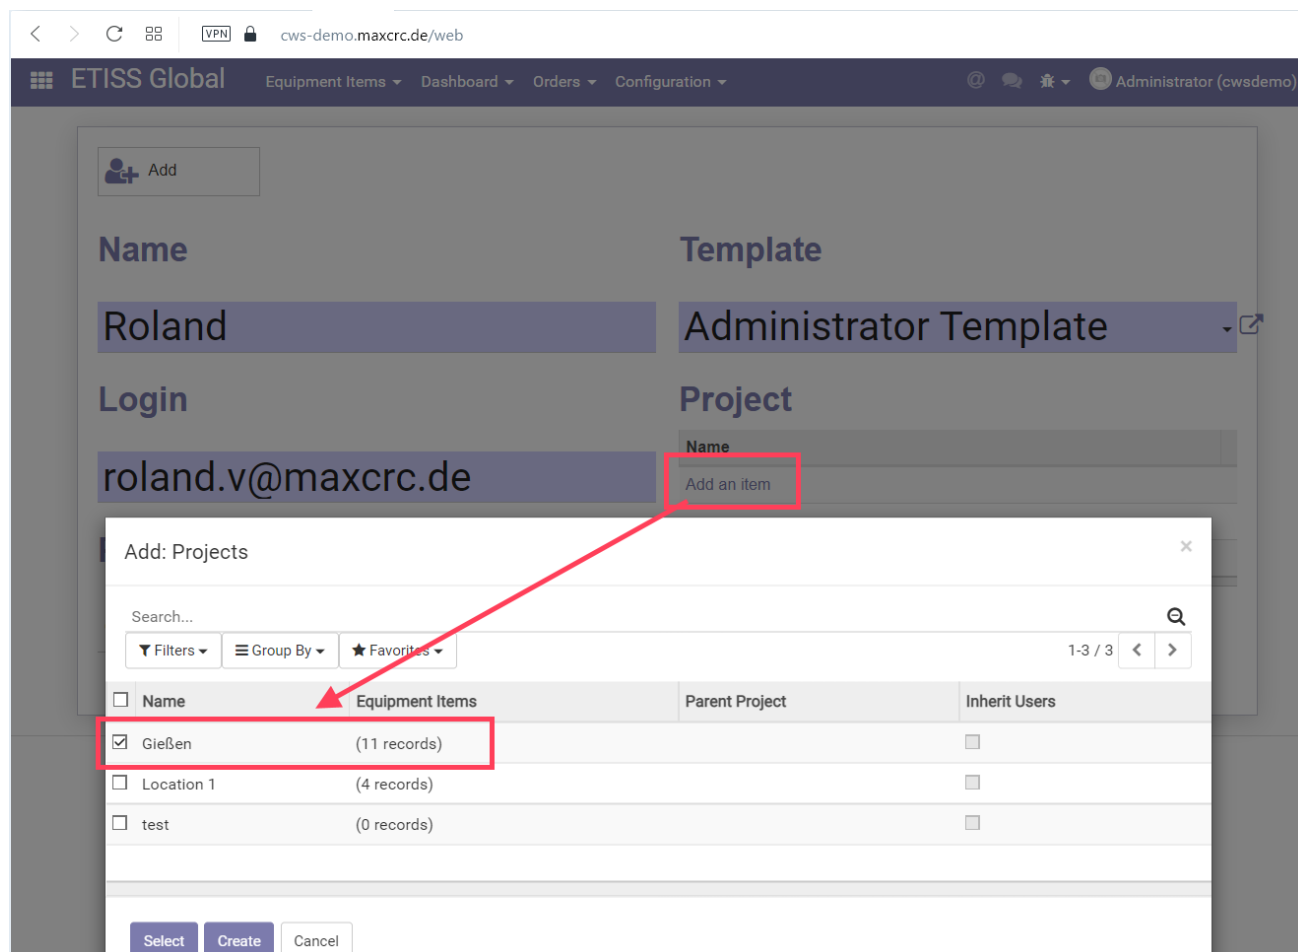

etiss-global-assigning-project.png

- Datei
- Dateiversionen
- Dateiverwendung
