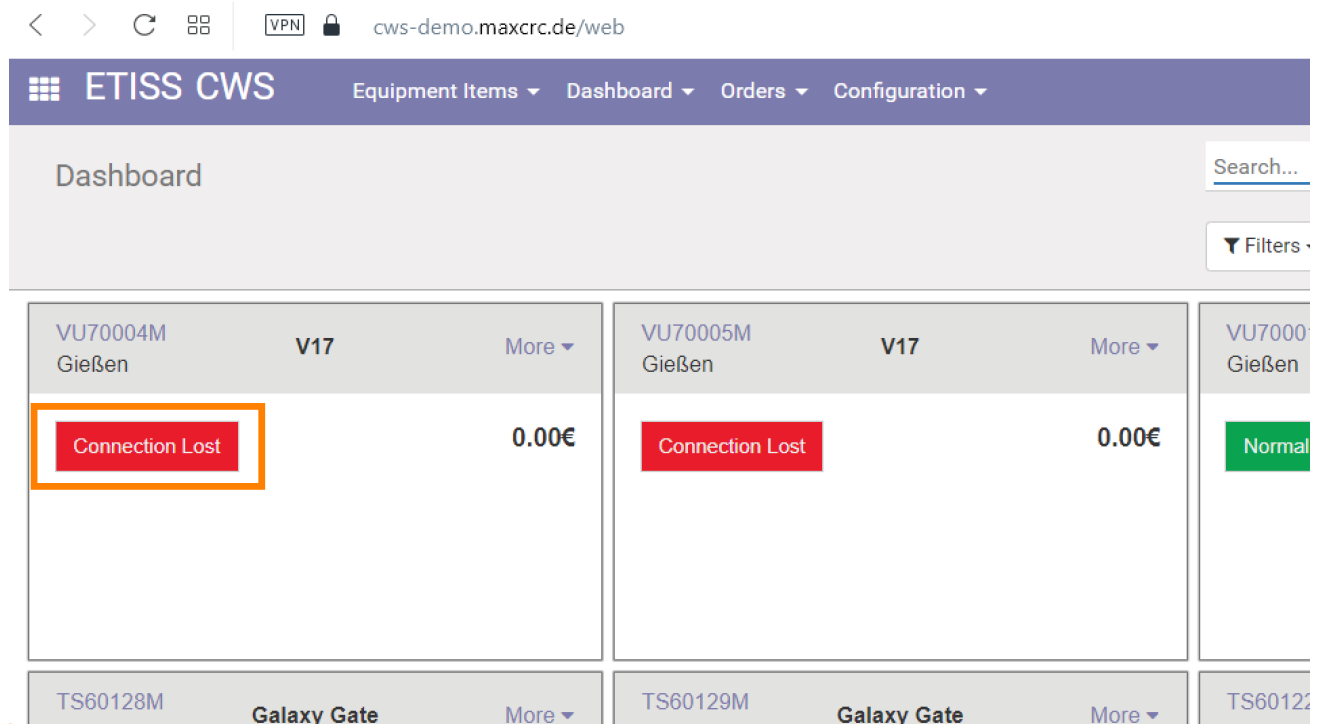

## etiss-cws-ug-vu state.png

- Datei
- Dateiversionen
- Dateiverwendung
- Metadaten
