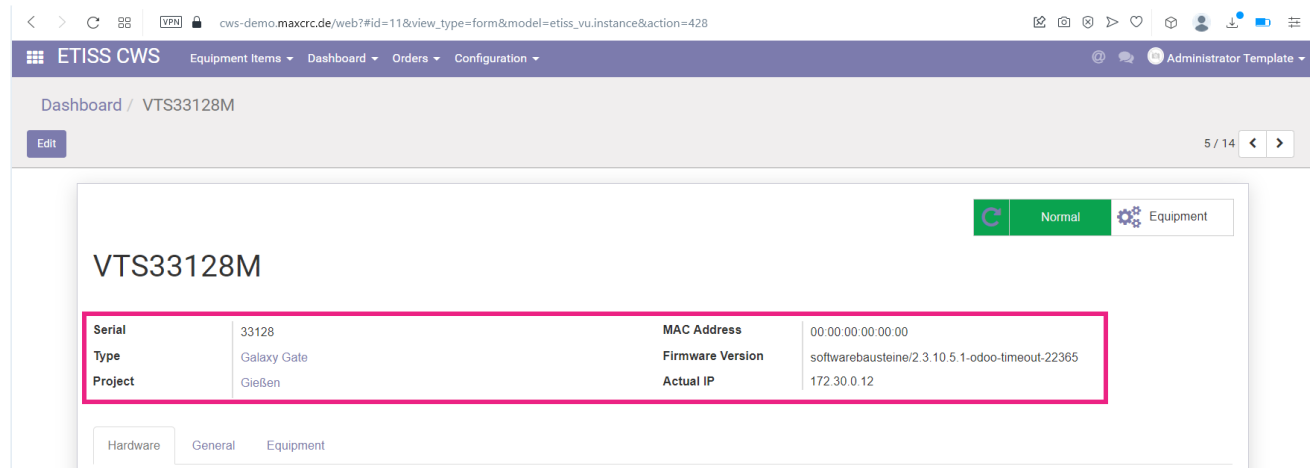

etiss-cws-ug-fmcu basic properties.png

- Datei
- Dateiversionen
- Dateiverwendung
- Metadaten
