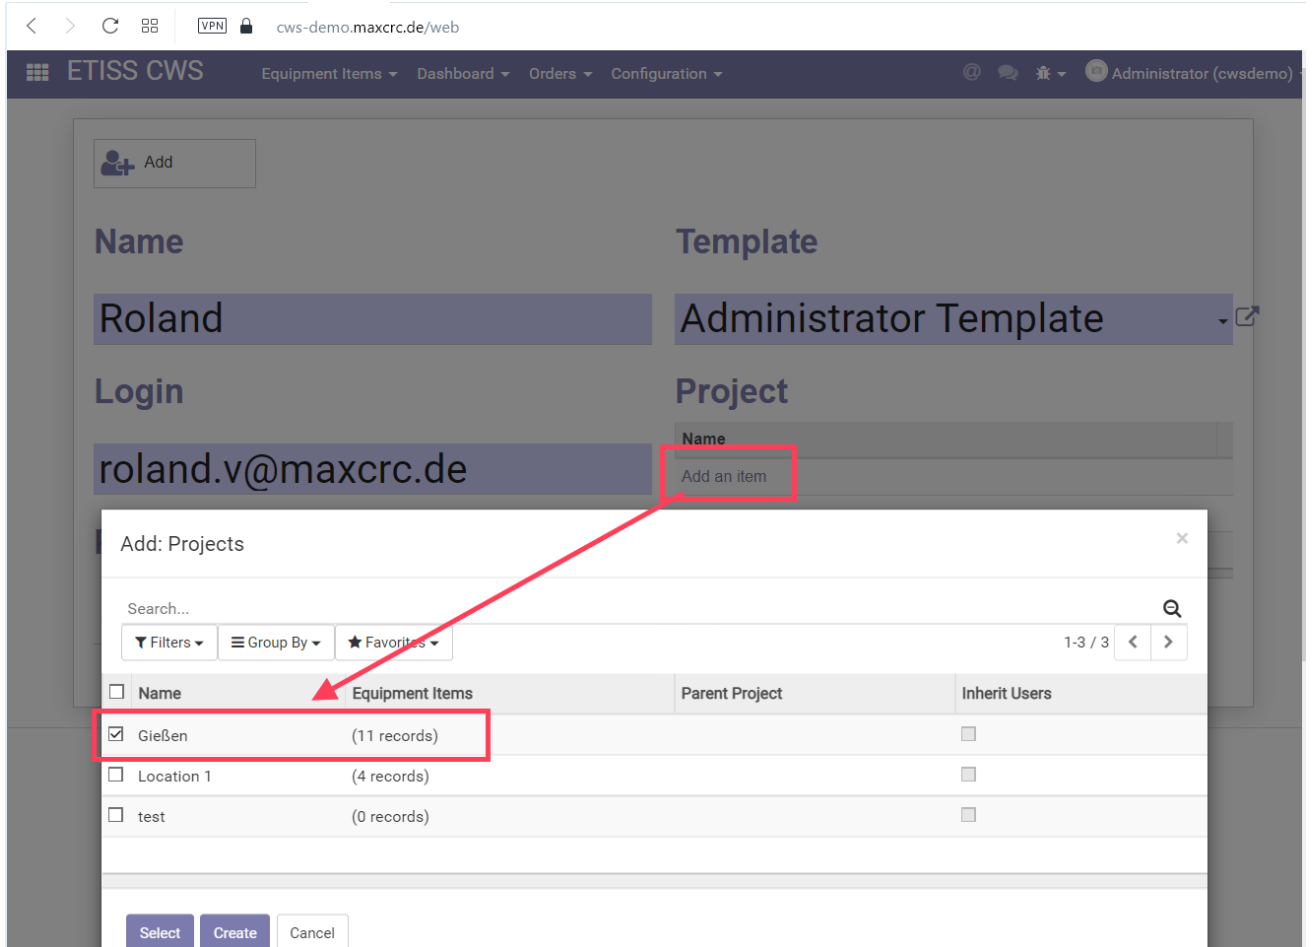

etiss-cws-ug-assigning project.png

- Datei
- Dateiversionen
- Dateiverwendung
- Metadaten
