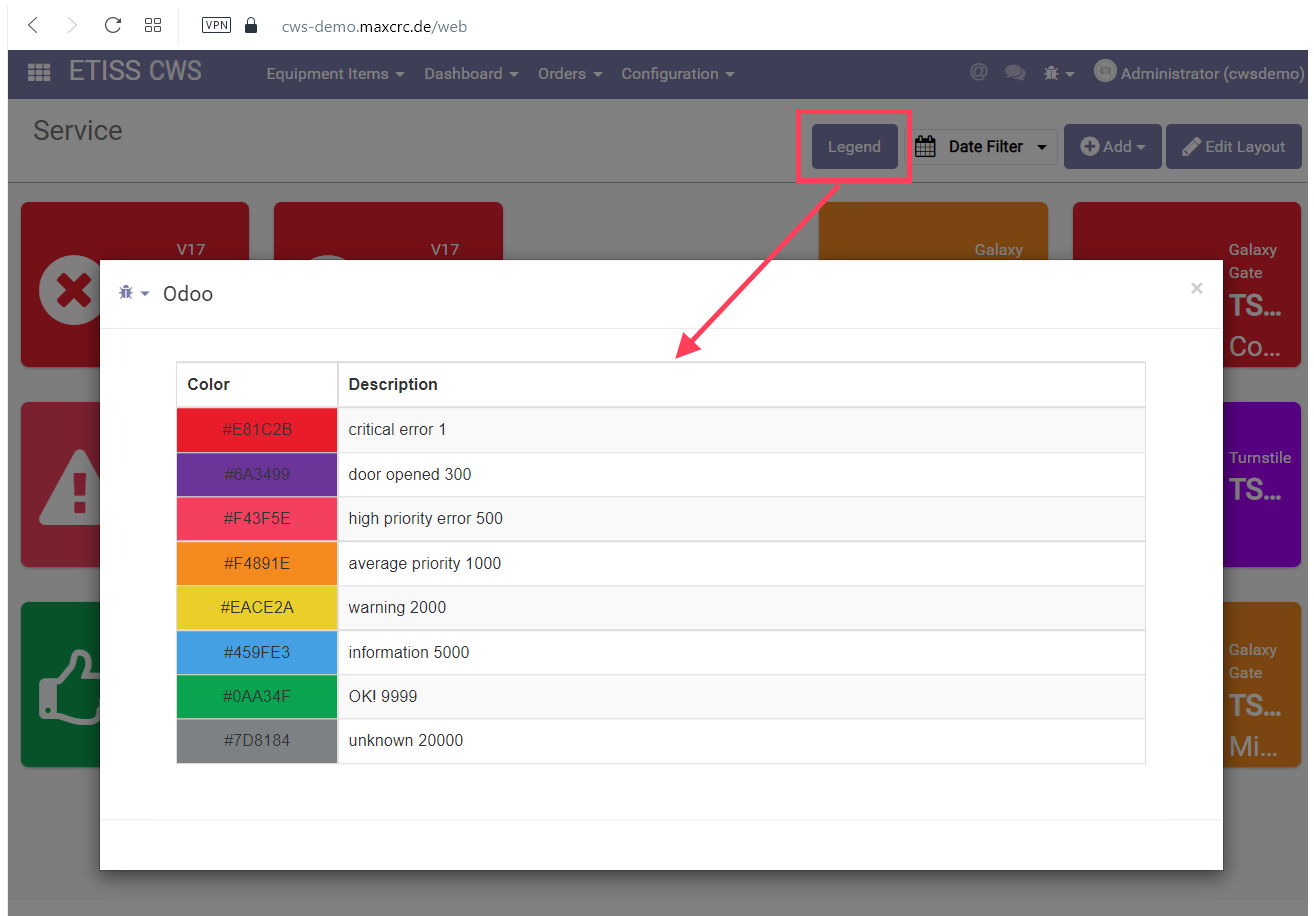

etiss-cws-legend-btn.png

- Datei
- Dateiversionen
- Dateiverwendung
- Metadaten


Dateiverwendung

Die folgende Seite verwendet diese Datei:

- [Benutzerhandbuch](#)

Metadaten

Diese Datei enthält weitere Informationen, die in der Regel von der Digitalkamera oder dem verwendeten Scanner stammen. Durch nachträgliche Bearbeitung der Originaldatei können einige Details verändert worden sein.

Horizontale Auflösung	37,79 dpc
Vertikale Auflösung	37,79 dpc