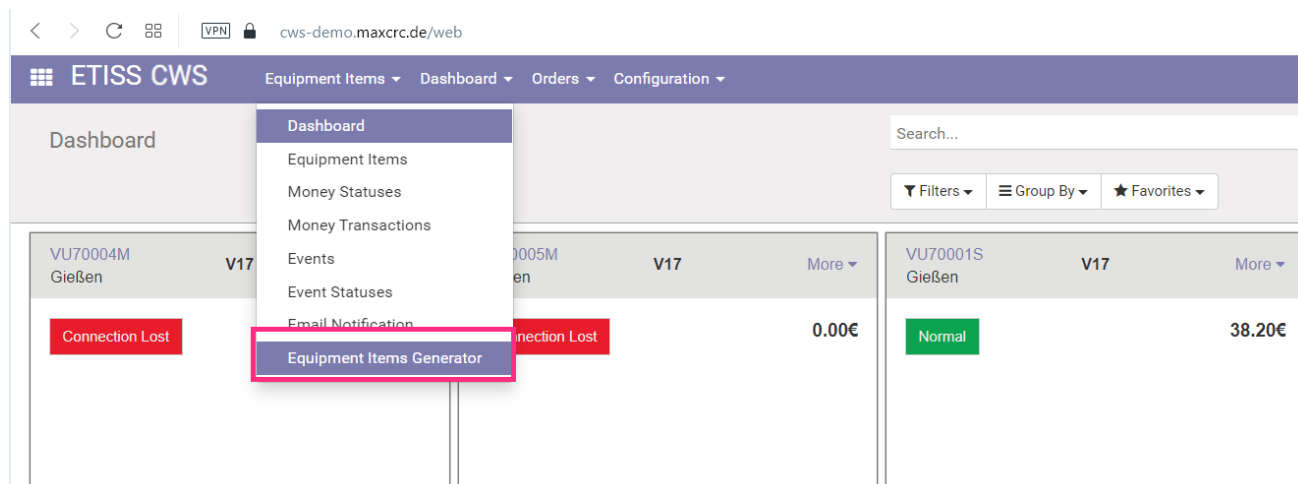

etiss-cws-equipment-items-generator.png

- Datei
- Dateiversionen
- Dateiverwendung
- Metadaten
