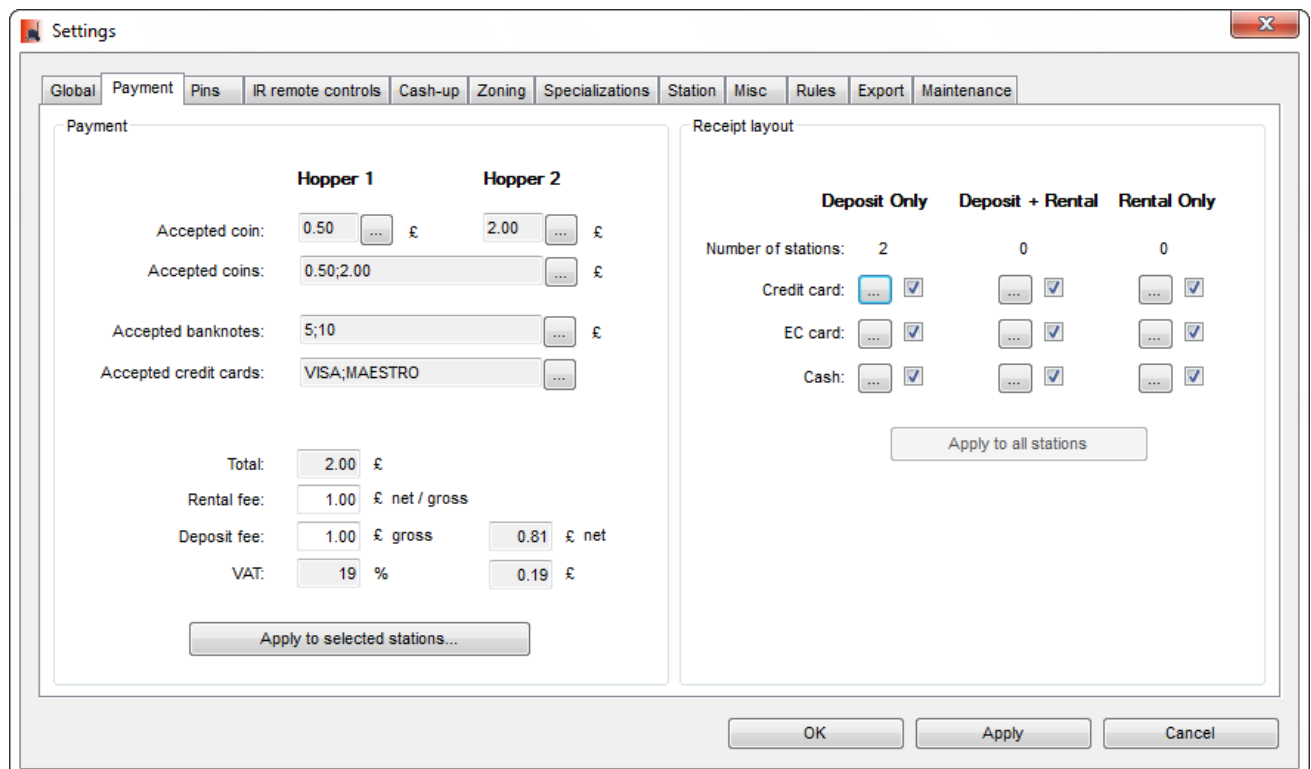

## dialog-settings-payment-changes.png

- Datei
- Dateiversionen
- Dateiverwendung
- Metadaten


## Dateiversionen

Klicken Sie auf einen Zeitpunkt, um diese Version zu laden.

	Version vom	Vorschaubild	Maße	Benutzer	Kommentar
aktuell	11:24, 19. Aug. 2024		881 × 522 (36 KB)	Brothermel	( <a href="#">Diskussion</a>   <a href="#">Beiträge</a> )

## Metadaten

---

Diese Datei enthält weitere Informationen, die in der Regel von der Digitalkamera oder dem verwendeten Scanner stammen. Durch nachträgliche Bearbeitung der Originaldatei können einige Details verändert worden sein.