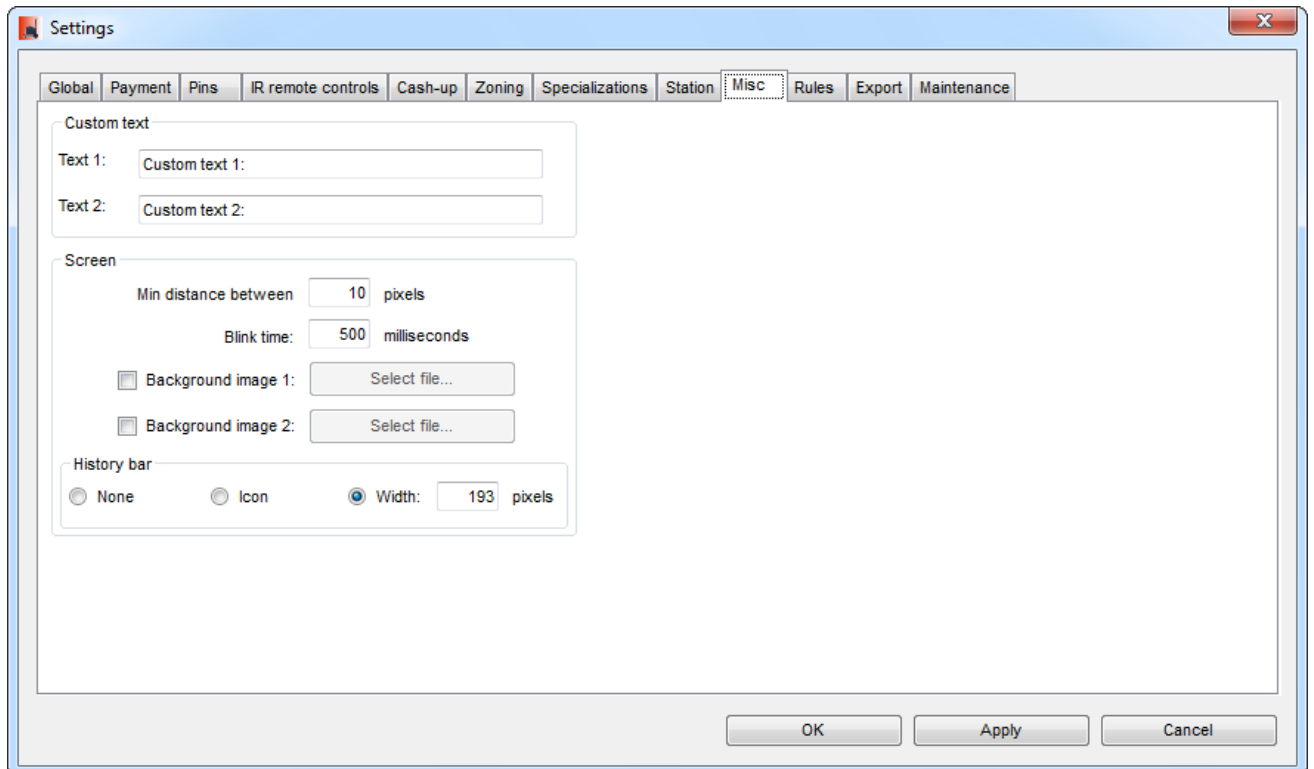

dialog-settings-misc.png

- Datei
- Dateiversionen
- Dateiverwendung
- Metadaten


- Du kannst diese Datei nicht überschreiben.

Dateiverwendung

Die folgende Seite verwendet diese Datei:

- [Backend Frontend ~ ETISS NG ~ client user manual](#)

Metadaten

Diese Datei enthält weitere Informationen, die in der Regel von der Digitalkamera oder dem verwendeten Scanner stammen. Durch nachträgliche Bearbeitung der Originaldatei können einige Details verändert worden sein.