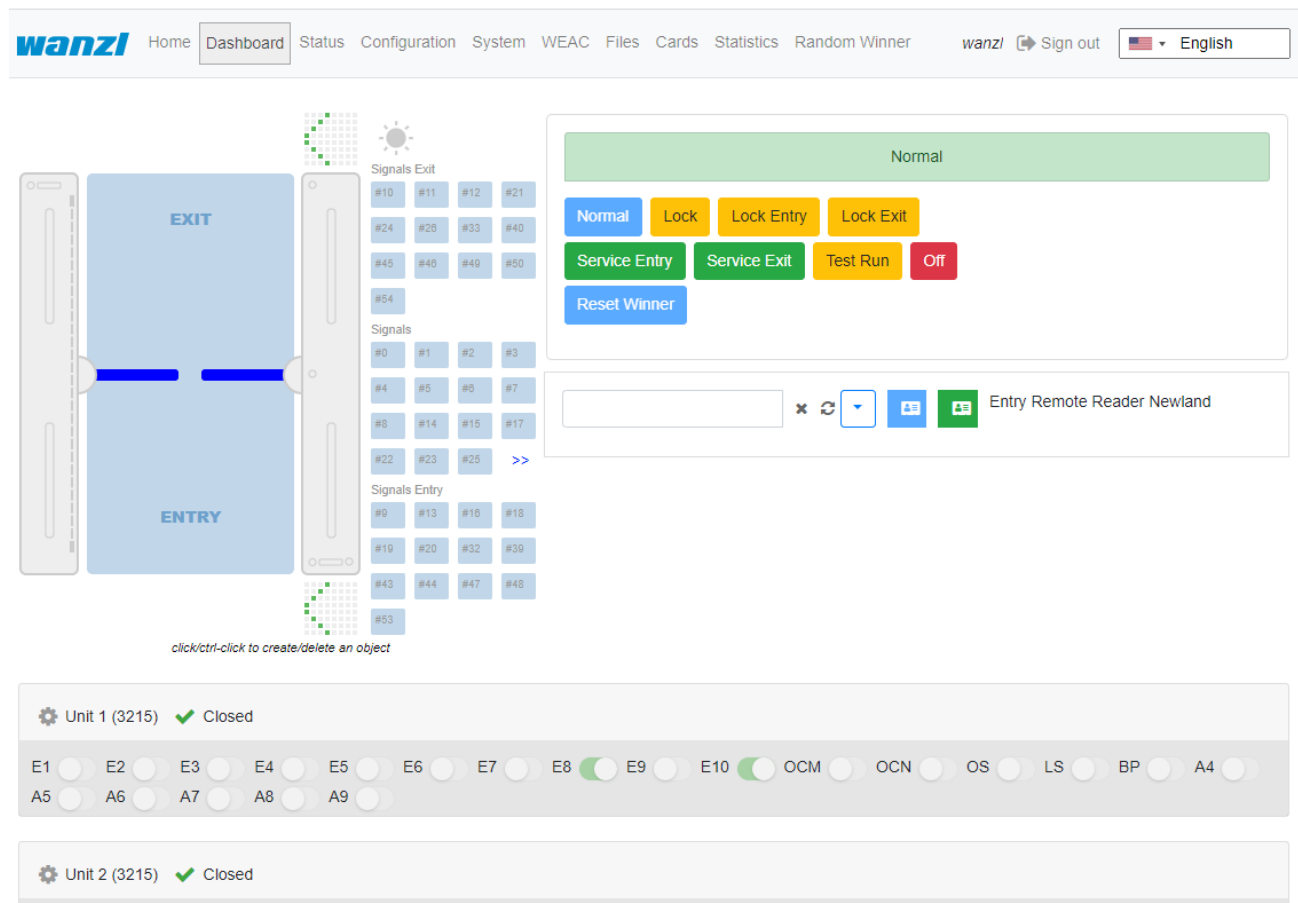

dashboard-tab-en.png

- Datei
- Dateiversionen
- Dateiverwendung
- Metadaten



Dateiverwendung

Diese Datei wird auf keiner Seite verwendet.

Metadaten

Diese Datei enthält weitere Informationen, die in der Regel von der Digitalkamera oder dem verwendeten Scanner stammen. Durch nachträgliche Bearbeitung der Originaldatei können einige Details verändert worden sein.

Horizontale Auflösung	37,79 dpc
Vertikale Auflösung	37,79 dpc