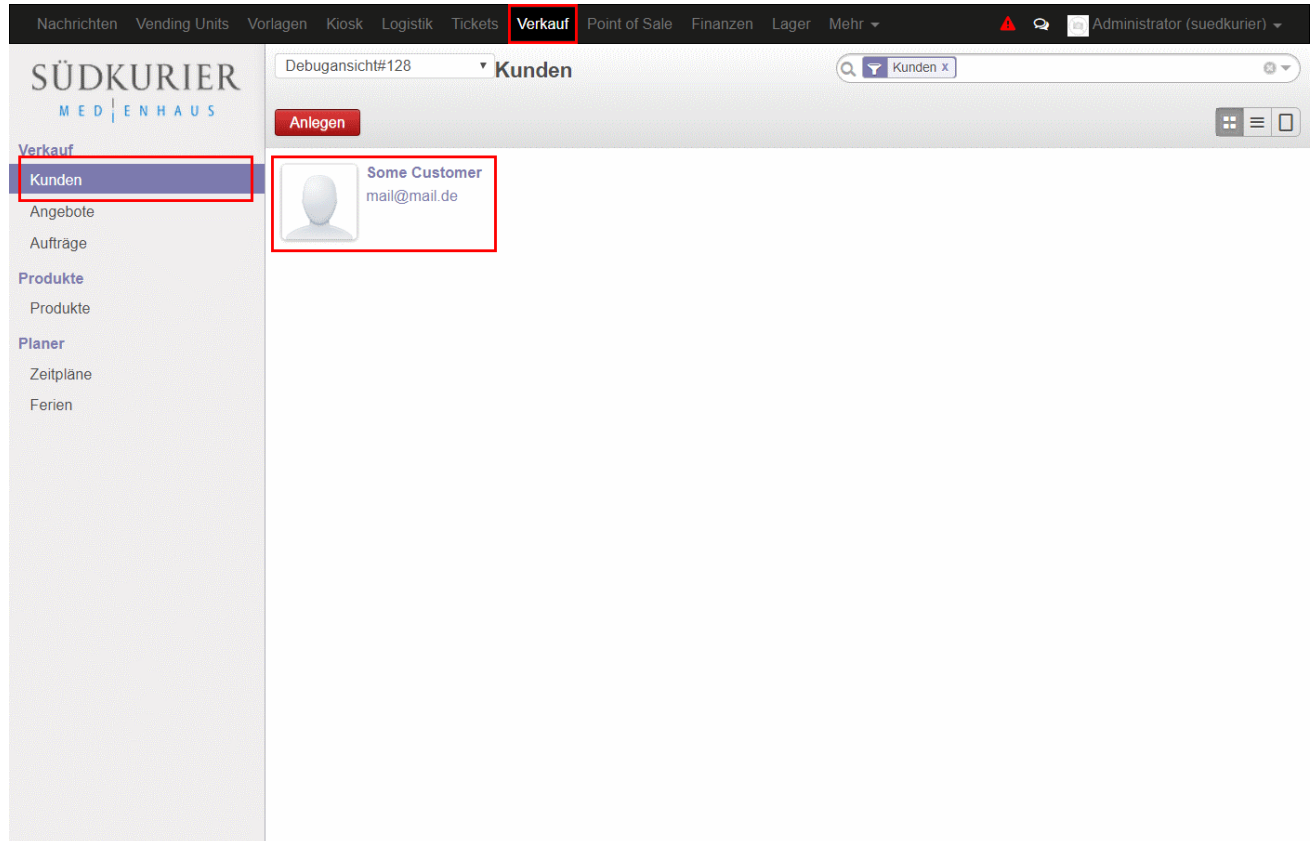

customer setup.png

- Datei
- Dateiversionen
- Dateiverwendung
- Metadaten
