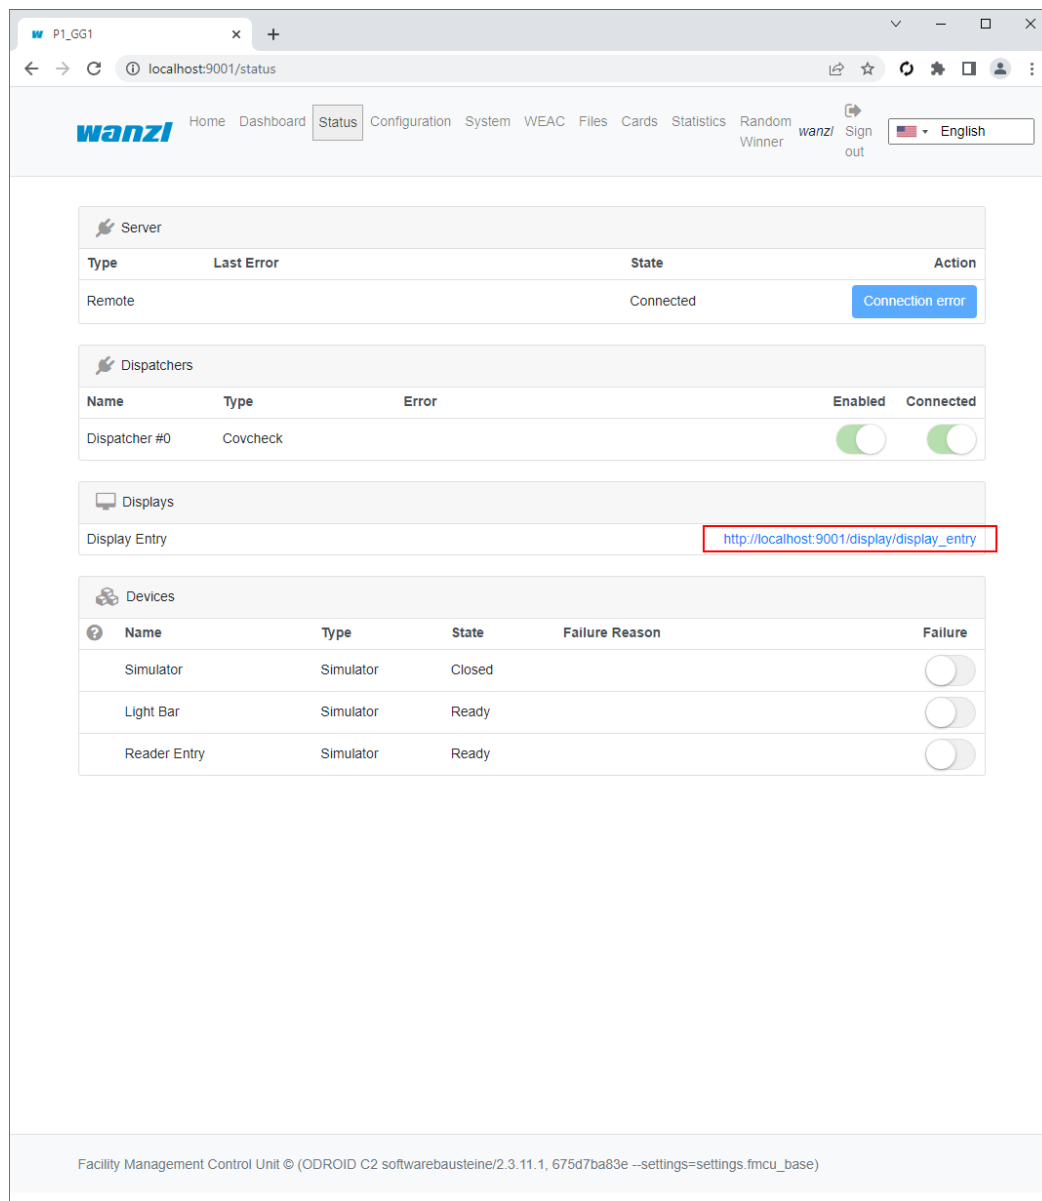

## covcheck-display-link.png

- [Datei](#)
- [Dateiversionen](#)
- [Dateiverwendung](#)
- [Metadaten](#)


## Dateiversionen

Klicken Sie auf einen Zeitpunkt, um diese Version zu laden.

covcheck-display-link.png

	Version vom	Vorschaubild	Maße	Benutzer	Kommentar
aktuell	11:25, 5. Jul. 2022		1.071 × 1.229 (60 KB)		<a href="#">biod (Diskussion   Beiträge)</a>