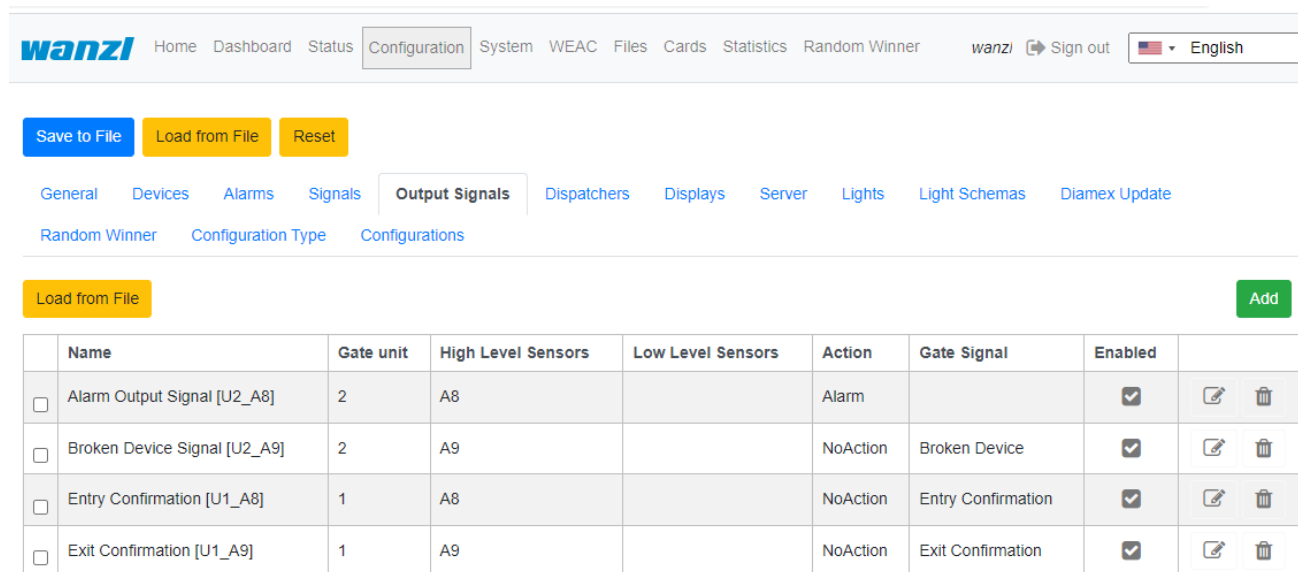

configuration-output-signals-en.png

- Datei
- Dateiversionen
- Dateiverwendung
- Metadaten


Dateiverwendung

Diese Datei wird auf keiner Seite verwendet.

Metadaten

Diese Datei enthält weitere Informationen, die in der Regel von der Digitalkamera oder dem verwendeten Scanner stammen. Durch nachträgliche Bearbeitung der Originaldatei können einige Details verändert worden sein.