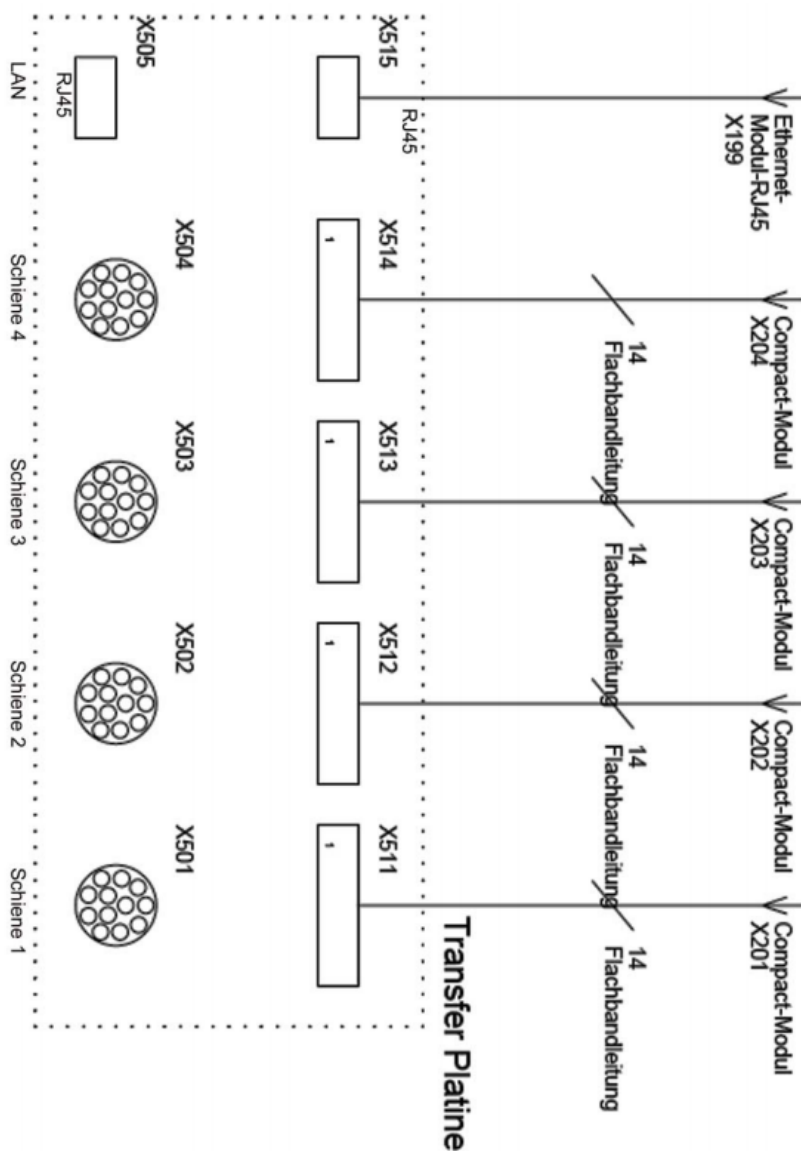

## Wartungsarbeiten 01 - Tabelle 6.png

- Datei
- Dateiversionen
- Dateiverwendung

Bild 124


## Dateiversionen

Klicken Sie auf einen Zeitpunkt, um diese Version zu laden.

	Version vom	Vorschau bild	Maße	Benutzer	Kommentar
aktuell	15:02, 29. Jul. 201		569 × 811 (144 KB)	Brothermel	( <a href="#">Diskussion</a>   <a href="#">Beiträge</a> )