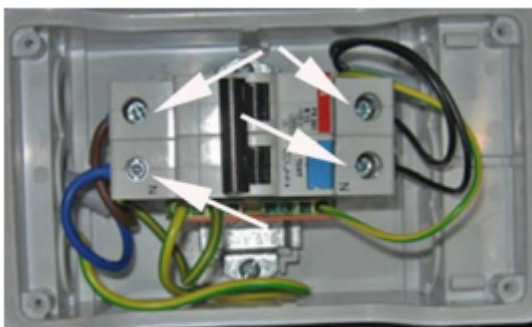

Wartungsarbeiten 01 - Bild 40-41.png

- Datei
- Dateiversionen
- Dateiverwendung

Bild 40

Bild 41

Es ist keine höhere Auflösung vorhanden.
