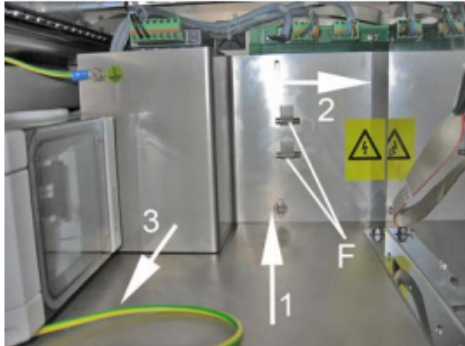

Wartungsarbeiten 01 - Bild 33-35.png

- Datei
- Dateiversionen
- Dateiverwendung

Bild 33 F= Ersatzsicherungen

Bild 34

Bild 35
