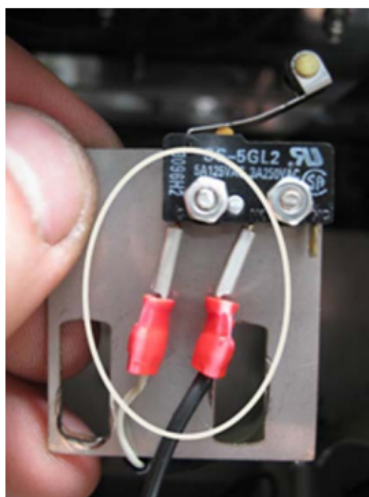

Wartungsarbeiten 01 - Bild 25-27.png

- Datei
- Dateiversionen
- Dateiverwendung

Bild 25

Bild 26

Bild 27
