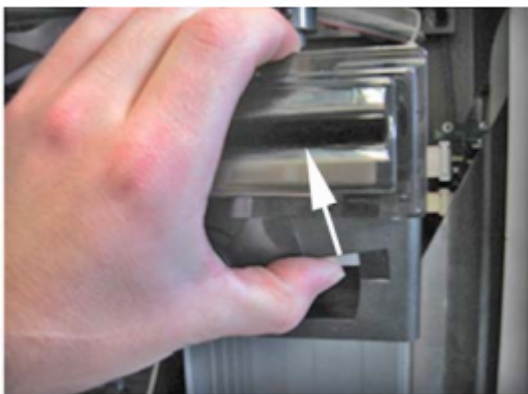

Wartungsarbeiten 01 - Bild 14.png

- Datei
- Dateiversionen
- Dateiverwendung

Bild 14

Es ist keine höhere Auflösung vorhanden.
