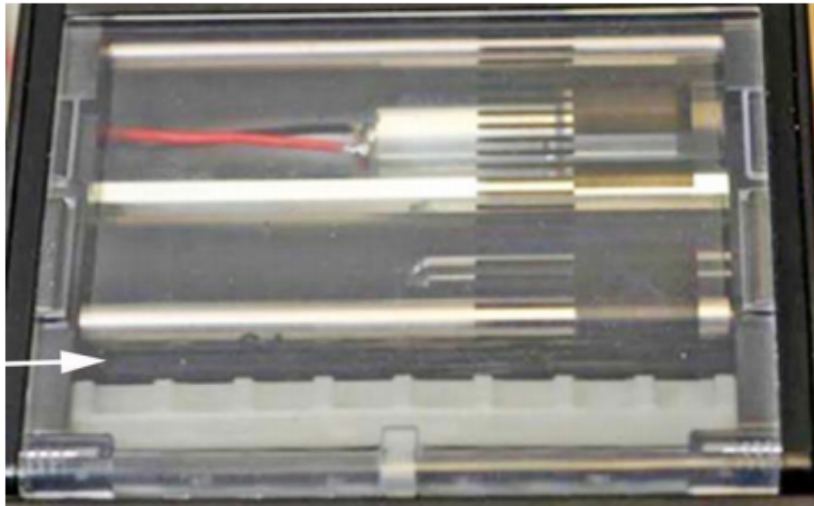

Wartungsarbeiten 01 - Bild 116-117.png

- Datei
- Dateiversionen
- Dateiverwendung

Bild 116 ...offenen Position

Bild 117 ...geschlossen Position
