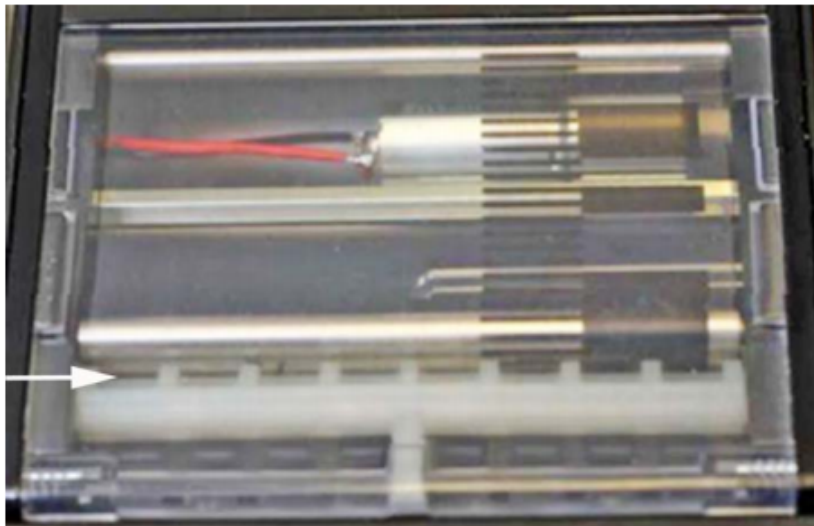

Wartungsarbeiten 01 - Bild 116-117.png

- Datei
- Dateiversionen
- Dateiverwendung

Bild 116 ...offenen Position

Bild 117 ...geschlossen Position
