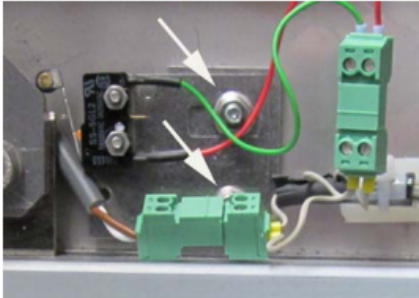

Wartungsarbeiten 01 - Bild 113-115.png

- Datei
- Dateiversionen
- Dateiverwendung

Bild 113

Bild 114 T = Tür

Bild 115
