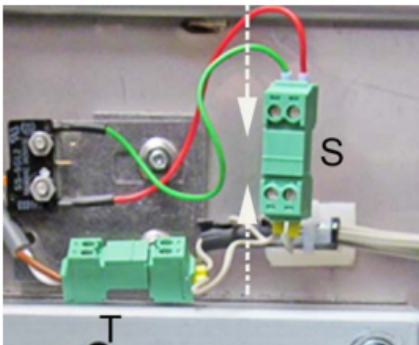

Wartungsarbeiten 01 - Bild 113-115.png

- Datei
- Dateiversionen
- Dateiverwendung

Bild 113

Bild 114 T = Tür

Bild 115
