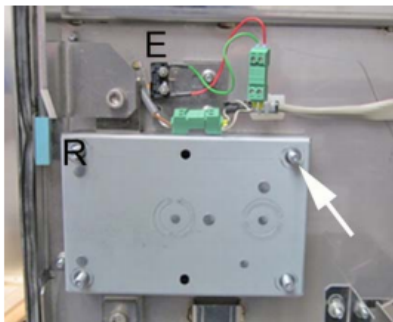

Wartungsarbeiten 01 - Bild 110-112.png

- Datei
- Dateiversionen
- Dateiverwendung

Bild 110

Bild 111 E = Schloss-Endschalter
R = Tür-Reedkontakt

Bild 112 S = Schloss-Endschalter
T = Türe
