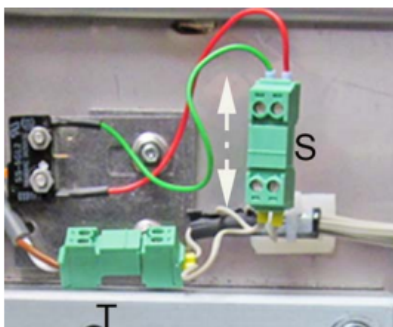

Wartungsarbeiten 01 - Bild 110-112.png

- Datei
- Dateiversionen
- Dateiverwendung

Bild 110

Bild 111 E = Schloss-Endschalter
R = Tür-Reedkontakt

Bild 112 S = Schloss-Endschalter
T = Türe
