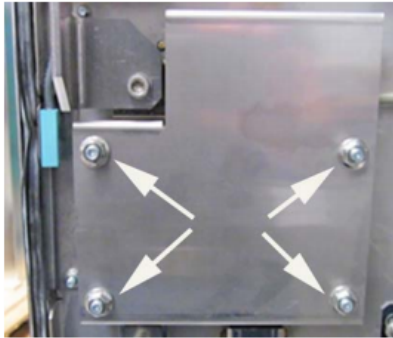

Wartungsarbeiten 01 - Bild 110-112.png

- Datei
- Dateiversionen
- Dateiverwendung

Bild 110

Bild 111 E = Schloss-Endschalter
R = Tür-Reedkontakt

Bild 112 S = Schloss-Endschalter
T = Türe
