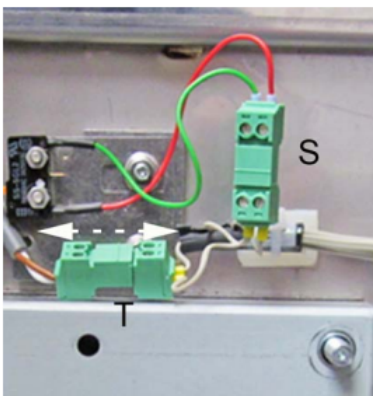

## Wartungsarbeiten 01 - Bild 104-106.png

---

- Datei
- Dateiversionen
- Dateiverwendung

Bild 104

Bild 105 E = Schloss-Endschalter  
R = Tür-Reedkontakt

Bild 106 S = Schloss, T = Tür
