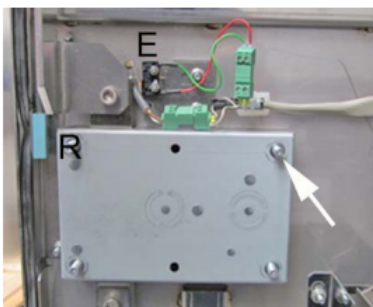

## Wartungsarbeiten 01 - Bild 104-106.png

---

- Datei
- Dateiversionen
- Dateiverwendung

Bild 104

Bild 105 E = Schloss-Endschalter  
R = Tür-Reedkontakt

Bild 106 S = Schloss, T = Tür
