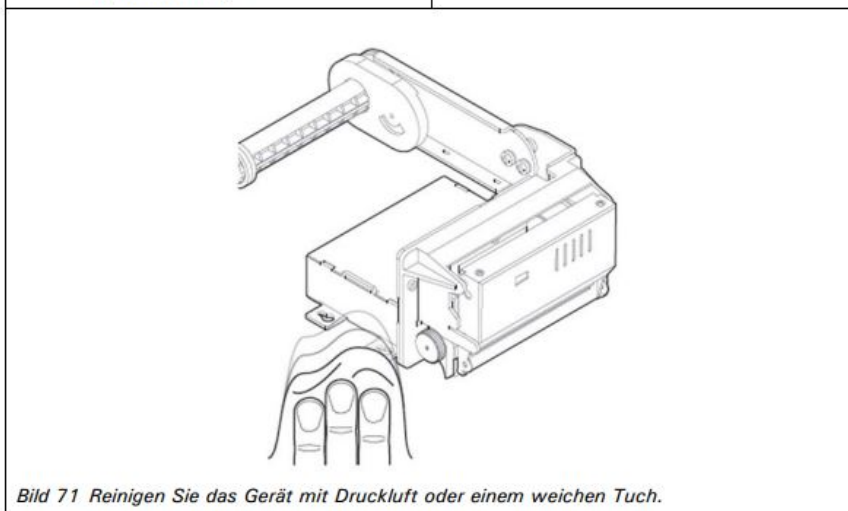

VU 7 Ausgabestation Variante CUSTOM TL60 3.jpg

- Datei
- Dateiversionen
- Dateiverwendung
- Metadaten
