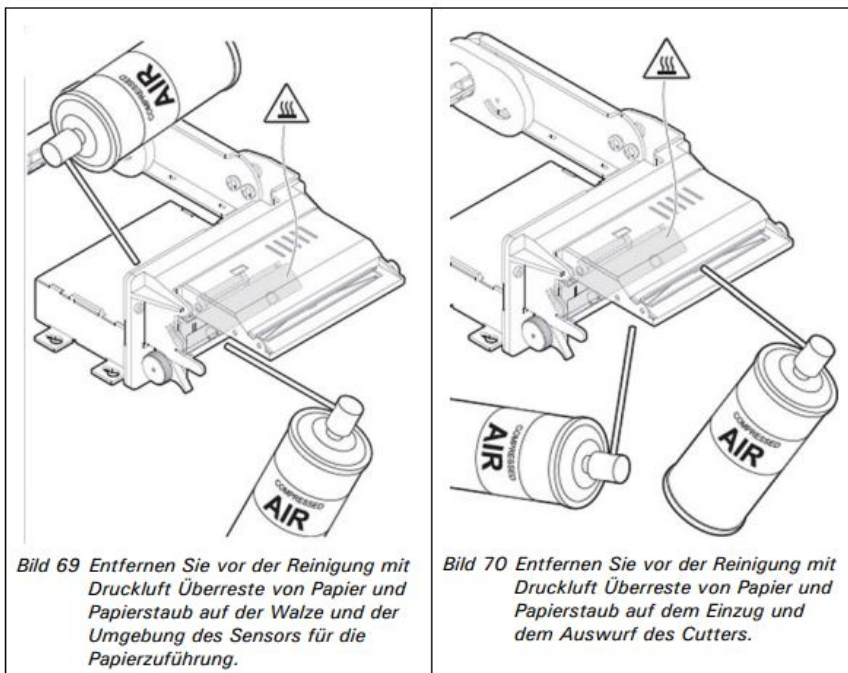

VU 7 Ausgabestation Variante CUSTOM TL60 3.jpg

- Datei
- Dateiversionen
- Dateiverwendung
- Metadaten
