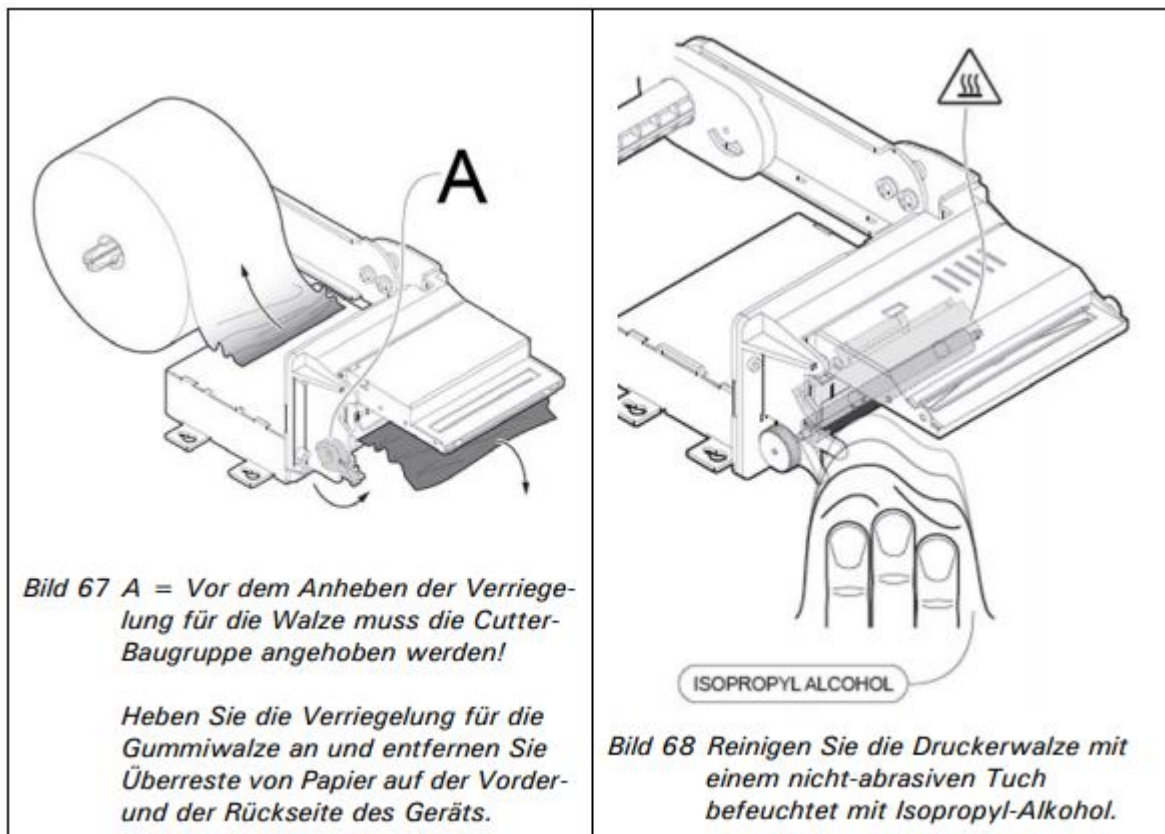

VU 7 Ausgabestation Variante CUSTOM TL60 2.jpg

- Datei
- Dateiversionen
- Dateiverwendung
- Metadaten

Es ist keine höhere Auflösung vorhanden.
