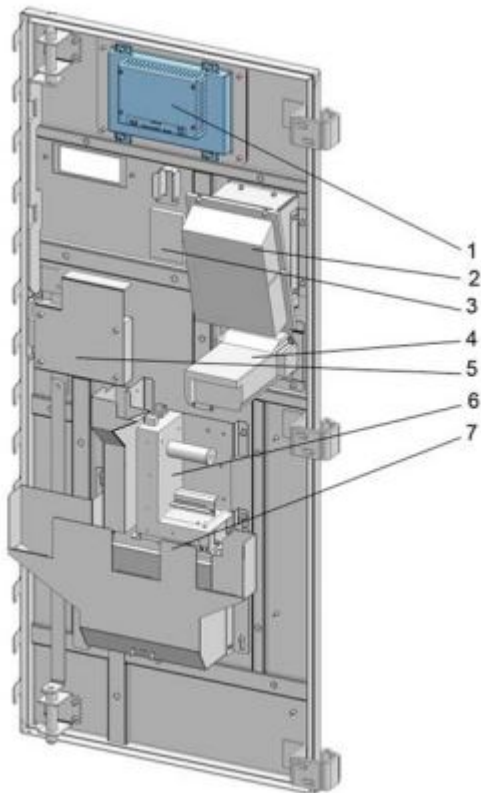

VU 7 Ausgabestation Ersatzteile Türe.jpg

- Datei
- Dateiversionen
- Dateiverwendung
- Metadaten

Es ist keine höhere Auflösung vorhanden.


Dateiversionen

Klicken Sie auf einen Zeitpunkt, um diese Version zu laden.

	Version vom	Vorschaubild	Maße	Benutzer	Kommentar
aktuell	08:24, 19. Jul. 2019		320 × 417 (25 KB)	Brothermel (Diskussion Beiträge)	