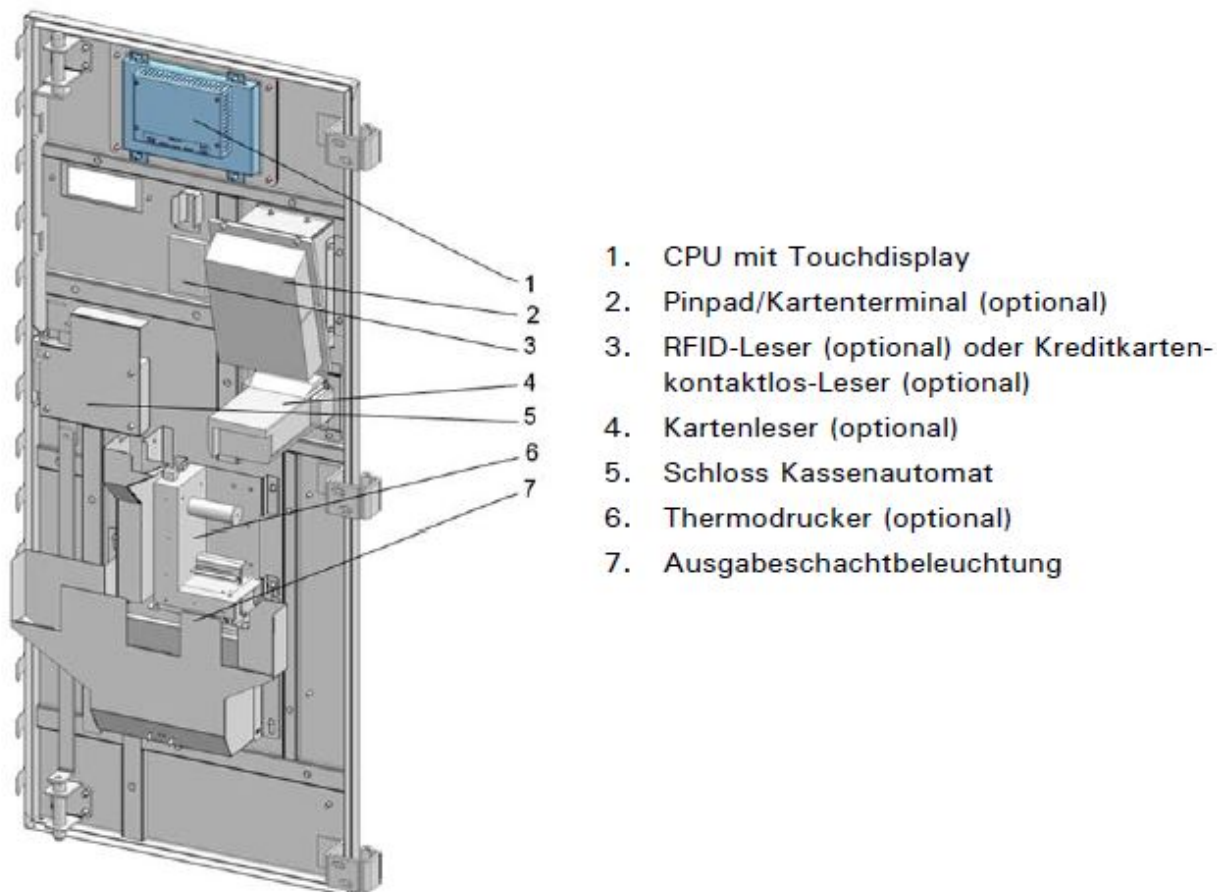

VU 7 Ausgabestation Bild 8.jpg

- Datei
- Dateiversionen
- Dateiverwendung
- Metadaten

Bild 8

Es ist keine höhere Auflösung vorhanden.


8

Dateiversionen

Klicken Sie auf einen Zeitpunkt, um diese Version zu laden.