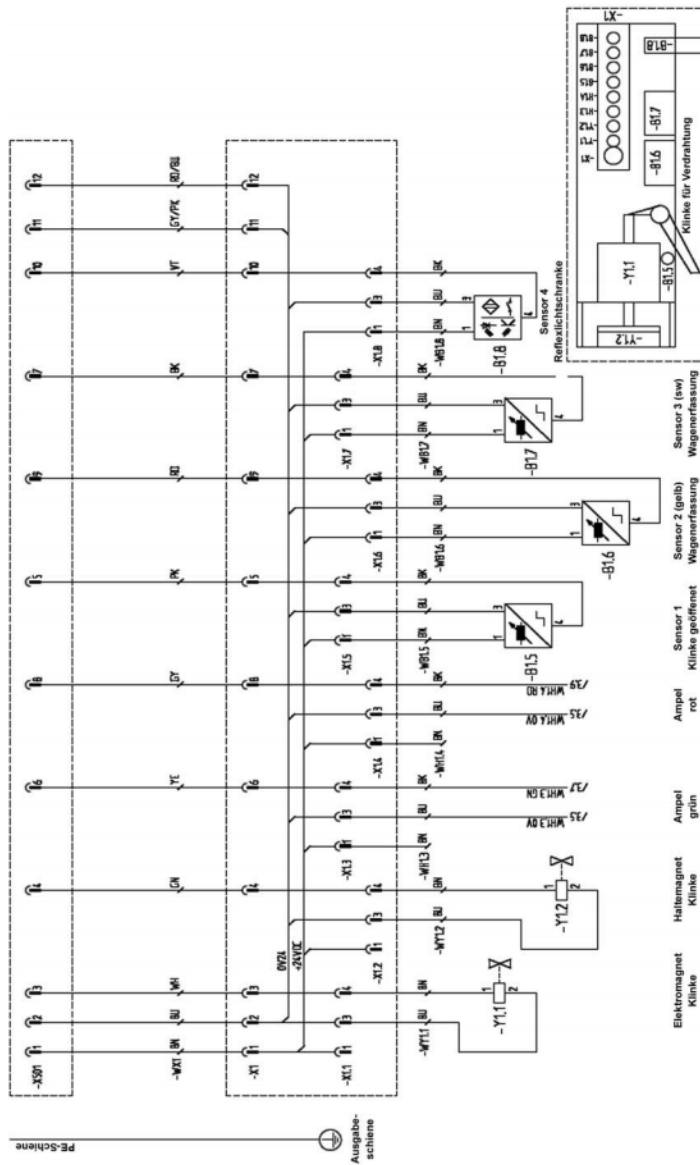

V7 Software Schaltplan 7.png

- Datei
- Dateiversionen
- Dateiverwendung

Bild 97


Dateiversionen

Klicken Sie auf einen Zeitpunkt, um diese Version zu laden.

	Version vom	Vorschau bild	Maße	Benutzer	Kommentar
aktuell	10:09, 30. Jul. 201		573 × 939 (187 KB)	brothermel (Diskussion Beiträge)	