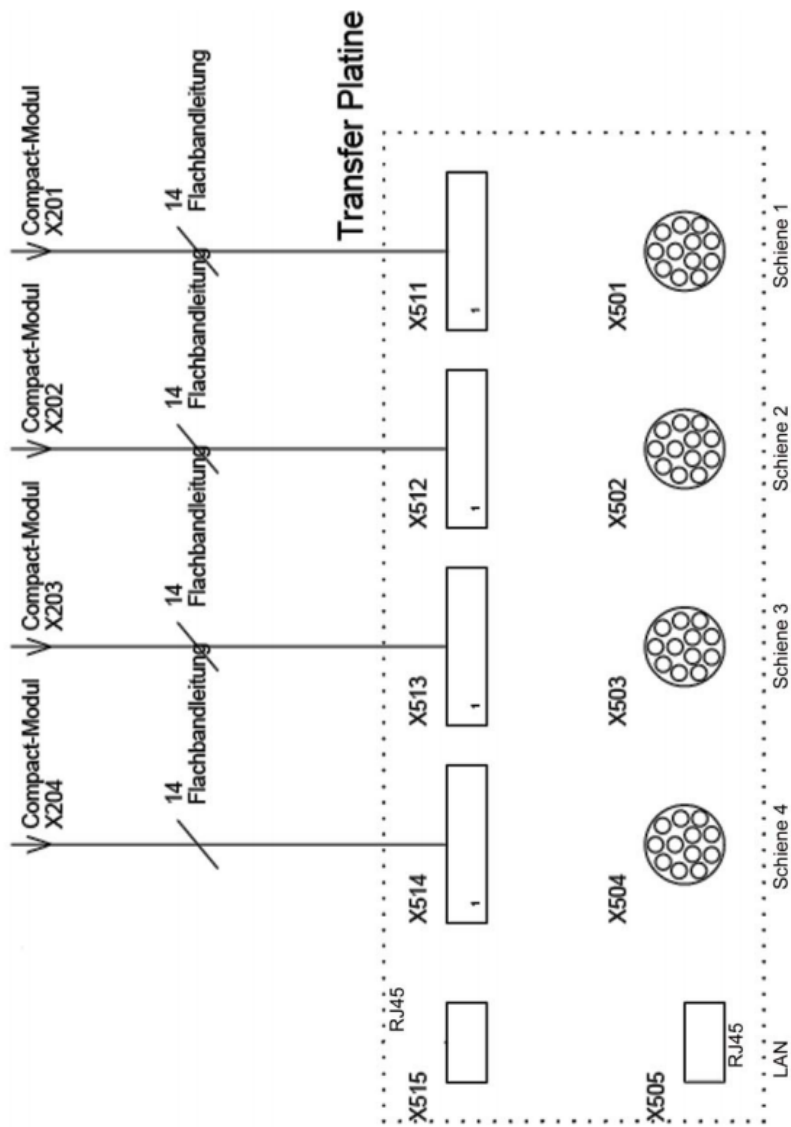

V7 Software Schaltplan 6.png

- Datei
- Dateiversionen
- Dateiverwendung

Bild 96


Dateiversionen

Klicken Sie auf einen Zeitpunkt, um diese Version zu laden.

	Version vom	Vorschau bild	Maße	Benutzer	Kommentar
aktuell	11:08, 30. Jul. 201		575 × 828 (138 KB)	Brothermel (Diskussion Beiträge)	