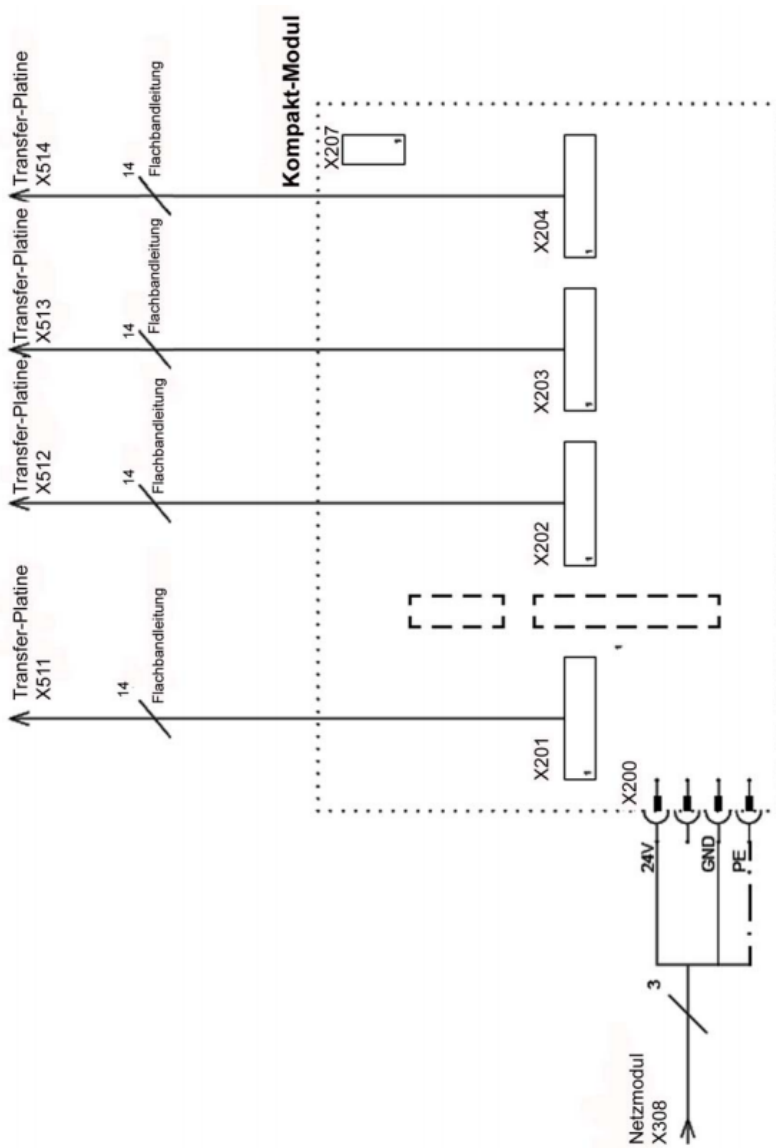

V7 Software Schaltplan 5.png

- Datei
- Dateiversionen
- Dateiverwendung

Bild 95


Dateiversionen

Klicken Sie auf einen Zeitpunkt, um diese Version zu laden.

	Version vom	Vorschaubild	Maße	Benutzer	Kommentar
aktuell	11:06, 30. Jul. 201		576 × 838 (130 KB)	Brothermel	(Diskussion Beiträge)