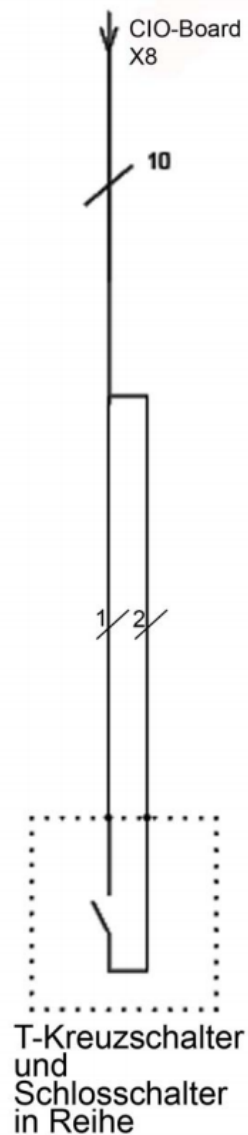

V7 Software Schaltplan 4.png

- Datei
- Dateiversionen
- Dateiverwendung

Bild 94


Dateiversionen

Klicken Sie auf einen Zeitpunkt, um diese Version zu laden.

	Version vom	Vorschaubild	Maße	Benutzer	Kommentar
aktuell	11:03, 30. Jul. 201		576 × 841 (55 KB)	Brothermel	(Diskussion Beiträge)