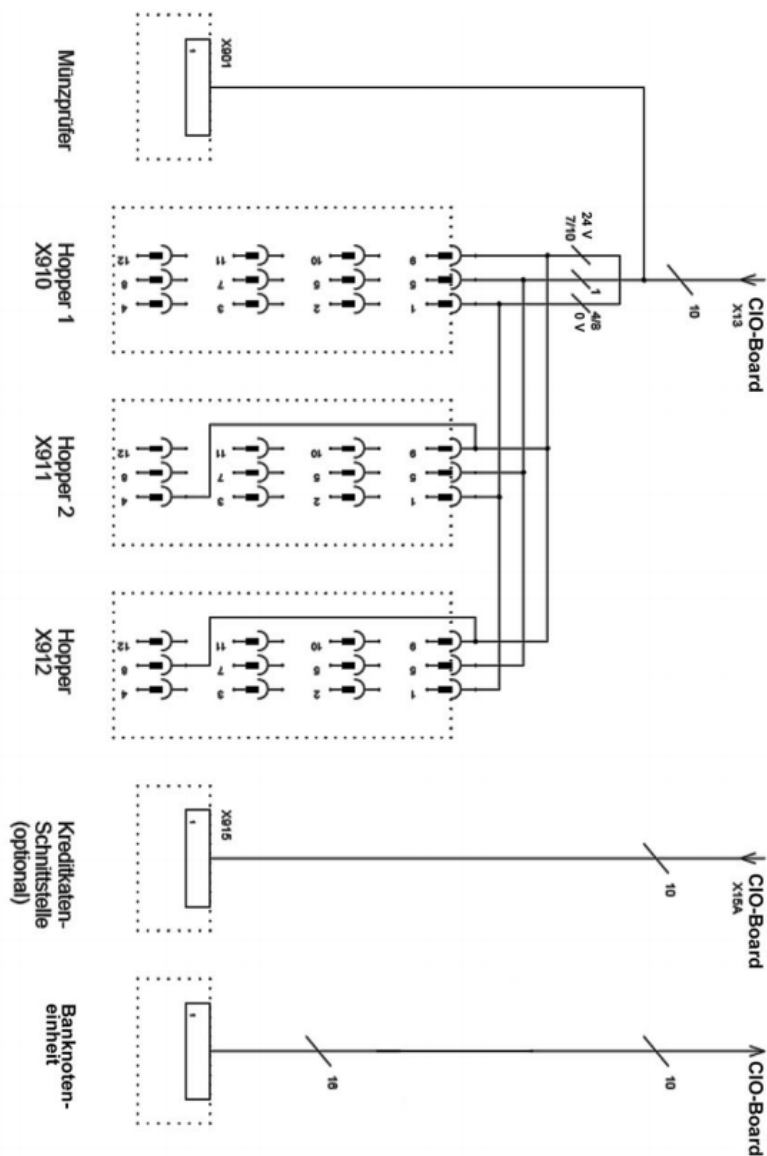

## V7 Software Schaltplan 2.png

- Datei
- Dateiversionen
- Dateiverwendung

Bild 92


## Dateiversionen

Klicken Sie auf einen Zeitpunkt, um diese Version zu laden.

|         | Version vom         | Vorschaubild  | Maße               | Benutzer   | Kommentar   |
|---------|---------------------|---|--------------------|------------|---|
| aktuell | 11:01, 30. Jul. 201 |  | 574 × 838 (133 KB) | Brothermel | ( <a href="#">Diskussion</a>   <a href="#">Beiträge</a> ) |